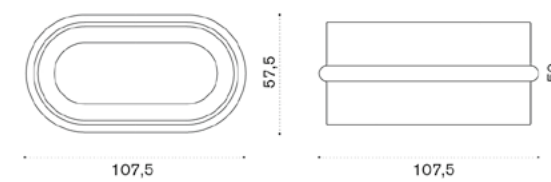

Material

Rain cover

F Pot Ø50 H60 cm

Item	Description
INVATFCS10	Sabbia
INVATFCS11	Mastice

M Pot Ø50 H60 cm

INVATMCS10	Sabbia
INVATMCS11	Mastice

M Pot 50X100 H50 cm

INVAOMCS10	Sabbia
INVAOMCS11	Mastice