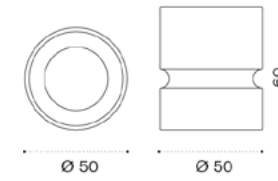

## F Pot Ø50 H60 cm

Item	Description
INVATFCS10	Sabbia
INVATFCS11	Mastice