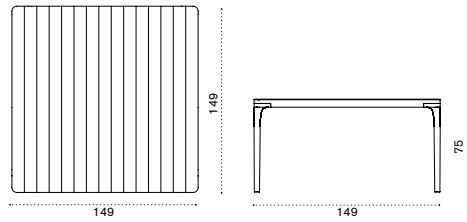

→ 54 → 8

XL square dining table 149x149

aluminium + ceramic stone PLTPQM2D__L_

 → 54  → 8

XL square dining table 149x149

aluminium + teak PLTPQM2D4_T1

 → 44  → 8

Rectangular dining table 199x99