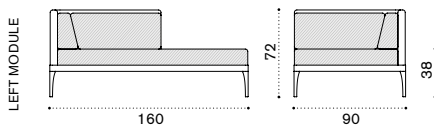

IFDMF_D4_W2_
cushions, seat+back IFCUDMF_AW2_

 → 38.5 

Daybed module right (D) / left (S)

IFDMD_D4_W2_
cushions, seat+back IFCUDMD_AW2_

 → 37 

Pouf

IFPUD4_W2_
cushion IFCUPUAW2_

 → 20 