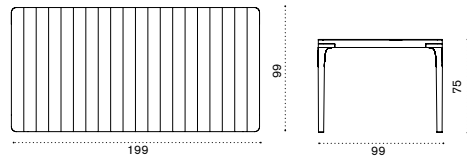

Rectangular dining table 199x99

aluminium + teak PLTPRM1D4_T1

→ 40 → 8