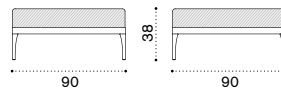

IFDMF_D4_W2_
cushions, seat+back IFCUDMF_AW2_

 → 38.5 

Daybed module right (D) / left (S)

IFDMD_D4_W2_
cushions, seat+back IFCUDMD_AW2_

 → 37 

Pouf

IFPUD4_W2_
cushion IFCUPUAW2_

 → 20 