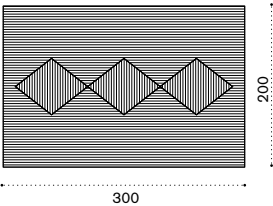

Verde Alga

Pangea

PRTAPP68161

Tetide

Verde alga PRTAPP68153

Moka PRTAPP68152

Clostra

Design: Emmanuel Gallina