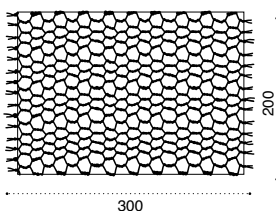

Rete

NOTAPR_