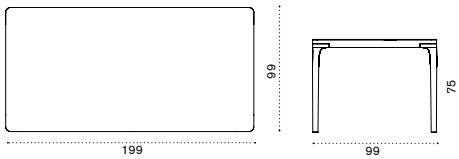

Rectangular dining table 199x99

aluminium + ceramic stone PLTPRM1D4_L_

→ 50 → 8