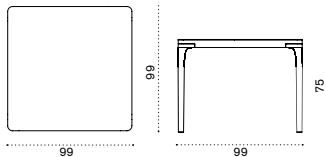

Square dining table 99x99

aluminium + ceramic stone PLTQM1D__L_

→ 34 → 4

Square dining table 99x99

aluminium + teak PLTQM1D4_T1

→ 29 → 4

XL square dining table 149x149

aluminium + ceramic stone table top Disegno PLTPQM2D4_LL