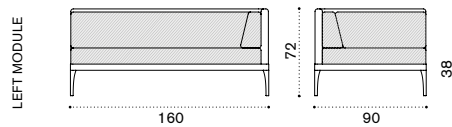

IFDMF_D4_W2_
cushions, seat+back IFCUDMF_AW2_

 → 38.5 

Daybed module right (D) / left (S)

IFDMD_D4_W2_
cushions, seat+back IFCUDMD_AW2_

 → 37 

Pouf

IFPUD4_W2_
cushion IFCUPUAW2_

 → 20 