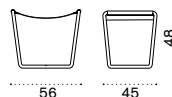

Footstool

SLFTS_____

$\rightarrow$ 4,5

45

Coffee table Ø 53 h43

SLTCTS__CS0__

$\rightarrow$ 13

Ø 53

38

Lumbar cushion

SLCULB__

$\rightarrow$ 0,5

60

10

27