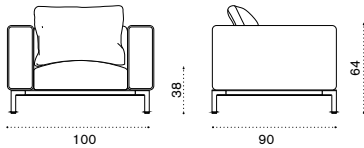

Rain cover

XL Lounge armchair

carbon/teak CIPLD69T1____
carbon CIPLD69____
carbon/accoya CIPLD69A____

silver/teak CIPLD70T1____
silver CIPLD70____
silver/accoya CIPLD70____

→ 45

XL Corner module

alu. carbon/teak CIAUD69T1____
alu. carbon CIAUD69____
alu. carbon/accoya CIAUD69A____
alu. silver/teak CIAUD70T1____
alu. silver CIAUD70____
alu. silver/accoya CIAUD70____