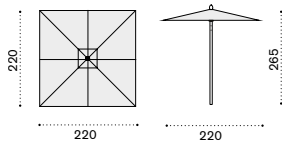

Square parasol 2,2x2,2 m

CCOMQM2FA_

19 kg → ☔ ☀