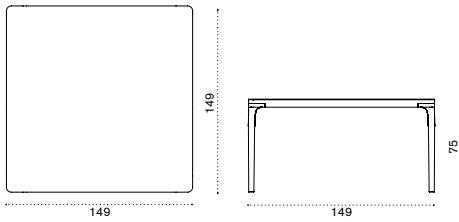

XL square dining table 149x149

aluminium + ceramic stone PLTPQM2D__L_

→ 54 → 8