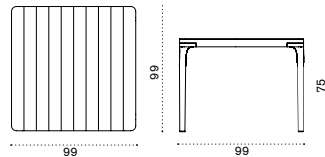

Square dining table 99x99

aluminium + ceramic stone PLTQM1D__L_

→ 34 → 4

Square dining table 99x99

aluminium + teak PLTQM1D4_T1

→ 29 → 4

XL square dining table 149x149

aluminium + ceramic stone table top Disegno PLTPQM2D4_LL