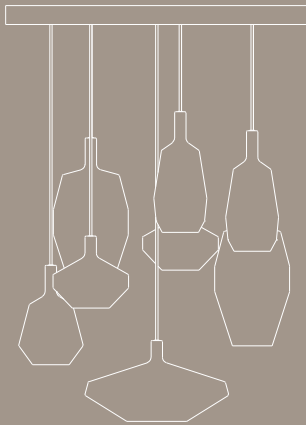

A

PIASTRA ROTONDA
ROUND PLATE

∅ 30

N. 1 Slim
N. 2 Little

B

PIASTRA ROTONDA
ROUND PLATE

∅ 42

N. 2 Tall
N. 2 Fatty
N. 2 Little

C

PIASTRA ROTONDA
ROUND PLATE

∅ 42

N. 3 Low

D

PIASTRA ROTONDA
ROUND PLATE

∅ 60

N. 1 Low
N. 2 Tall
N. 1 Slim
N. 1 Fatty
N. 2 Little

E

PIASTRA ROTONDA
ROUND PLATE

∅ 80

N. 1 Low
N. 2 Tall
N. 2 Slim
N. 1 Fatty
N. 2 Little

F

PIASTRA ROTONDA
ROUND PLATE

∅ 100

N. 1 Low
N. 3 Tall
N. 6 Slim
N. 6 Fatty

G

PIASTRA RETTANGOLARE
RECTANGULAR PLATE

N. 3 Tall
N. 2 Slim
N. 2 Fatty

H

PIASTRA LINEARE
LINEAR PLATE

N. 3 Slim

I

PIASTRA LINEARE
LINEAR PLATE