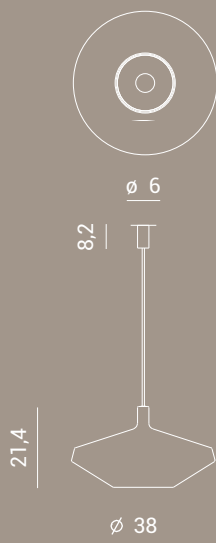

FATTY cod. 1602-24*

LITTLE cod. 1602-25*

LOW cod. 1602-21*

TALL cod. 1602-22*

SLIM cod. 1602-23*

LOW
TALL
SLIM

FATTY
LITTLE

* Modelli registrati

A

PIASTRA ROTONDA
ROUND PLATE

∅ 30

N. 1 Slim
N. 2 Little

B

PIASTRA ROTONDA
ROUND PLATE

∅ 42

N. 2 Tall
N. 2 Fatty
N. 2 Little