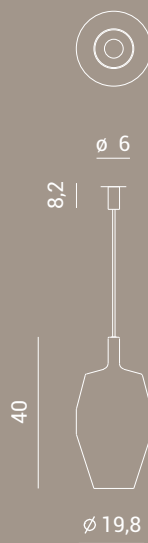

FATTY cod. 1602-24*

LITTLE cod. 1602-25*

LOW cod. 1602-21*

TALL cod. 1602-22*

SLIM cod. 1602-23*

LOW
TALL
SLIM

FATTY
LITTLE

* Modelli registrati

A

PIASTRA ROTONDA
ROUND PLATE

∅ 30

N. 1 Slim
N. 2 Little

B

PIASTRA ROTONDA
ROUND PLATE

∅ 42

N. 2 Tall
N. 2 Fatty
N. 2 Little

C

PIASTRA ROTONDA
ROUND PLATE

∅ 42

N. 3 Low

D

PIASTRA ROTONDA
ROUND PLATE

∅ 60

N. 1 Low
N. 2 Tall
N. 1 Slim
N. 1 Fatty
N. 2 Little