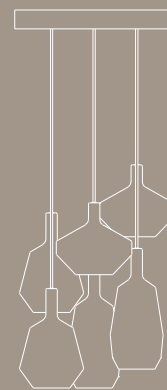

FATTY cod. 1602-24*

LITTLE cod. 1602-25*

LOW cod. 1602-21*

TALL cod. 1602-22*

SLIM cod. 1602-23*

LOW
TALL
SLIM

FATTY
LITTLE

* Modelli registrati

A

PIASTRA ROTONDA
ROUND PLATE

∅ 30

N. 1 Slim
N. 2 Little

B

PIASTRA ROTONDA
ROUND PLATE

∅ 42

N. 2 Tall
N. 2 Fatty
N. 2 Little

C

PIASTRA ROTONDA
ROUND PLATE

∅ 42

N. 3 Low

D

PIASTRA ROTONDA
ROUND PLATE

∅ 60

N. 1 Low
N. 2 Tall
N. 1 Slim
N. 1 Fatty
N. 2 Little

E

PIASTRA ROTONDA
ROUND PLATE

∅ 80

N. 1 Low
N. 2 Tall
N. 2 Slim
N. 1 Fatty
N. 2 Little

F

PIASTRA ROTONDA
ROUND PLATE

∅ 100

N. 1 Low
N. 3 Tall
N. 6 Slim
N. 6 Fatty