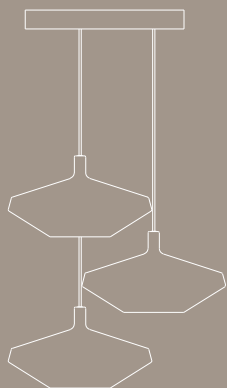

FATTY cod. 1602-24*

LITTLE cod. 1602-25*

LOW cod. 1602-21*

TALL cod. 1602-22*

SLIM cod. 1602-23*

LOW
TALL
SLIM

FATTY
LITTLE

* Modelli registrati

A

PIASTRA ROTONDA
ROUND PLATE

∅ 30

N. 1 Slim
N. 2 Little

B

PIASTRA ROTONDA
ROUND PLATE

∅ 42

N. 2 Tall
N. 2 Fatty
N. 2 Little

C

PIASTRA ROTONDA
ROUND PLATE

∅ 42

N. 3 Low

D

PIASTRA ROTONDA
ROUND PLATE

∅ 60

N. 1 Low
N. 2 Tall
N. 1 Slim
N. 1 Fatty
N. 2 Little

E

PIASTRA ROTONDA
ROUND PLATE

∅ 80

N. 1 Low
N. 2 Tall
N. 2 Slim
N. 1 Fatty
N. 2 Little

F

PIASTRA ROTONDA
ROUND PLATE

∅ 100

N. 1 Low
N. 3 Tall
N. 6 Slim
N. 6 Fatty