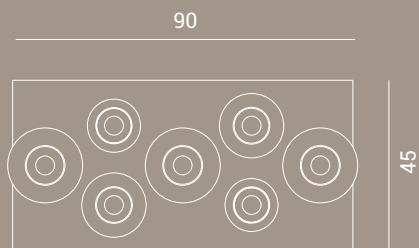

C

PIASTRA ROTONDA
ROUND PLATE

∅ 42

N. 3 Low

D

PIASTRA ROTONDA
ROUND PLATE

∅ 60

N. 1 Low
N. 2 Tall
N. 1 Slim
N. 1 Fatty
N. 2 Little

E

PIASTRA ROTONDA
ROUND PLATE

∅ 80

N. 1 Low
N. 2 Tall
N. 2 Slim
N. 1 Fatty
N. 2 Little

F

PIASTRA ROTONDA
ROUND PLATE

∅ 100

N. 1 Low
N. 3 Tall
N. 6 Slim
N. 6 Fatty

G

PIASTRA RETTANGOLARE
RECTANGULAR PLATE

N. 3 Tall
N. 2 Slim
N. 2 Fatty

H

PIASTRA LINEARE
LINEAR PLATE

N. 3 Slim

I

PIASTRA LINEARE
LINEAR PLATE