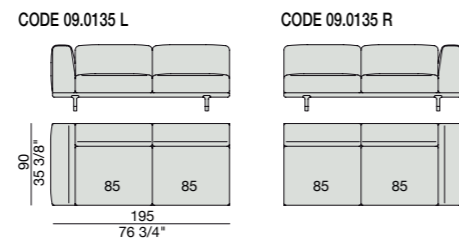

ARGO END UNIT 195X90 HIGH ARM