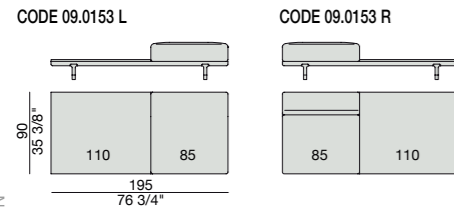

ARGO STOOL 195X90