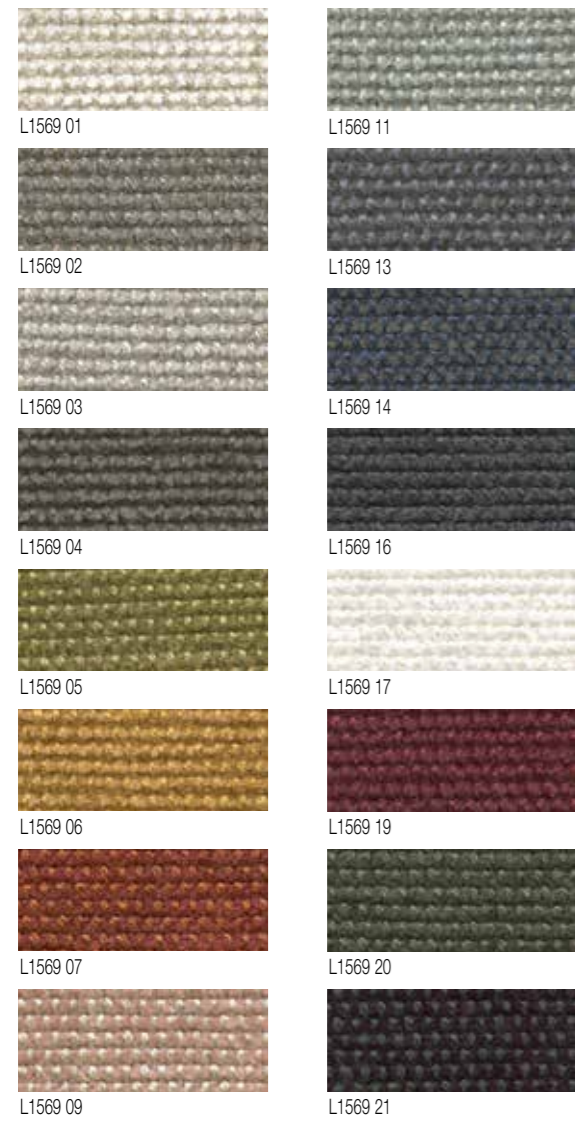

ARMAM

FASHION

FLAX

IKAT

cat. **C**
viscosa - viscose 39%
cotone - cotton 35%
poliammide - polyamide 16%
lino - linen 10%

cat. **C**
viscosa - viscose 44%
cotone - cotton 34%
lino - linen 22%

cat. **C**
juta - jute 54%
lino - linen 46%

cat. **C**
poliammide - polyamide 75%
cotone - cotton 16%
acrilico - acrylic 9%
viscosa - viscose 51%
cotone - cotton 23%
poliammide - polyamide 16%
lino - linen 10%