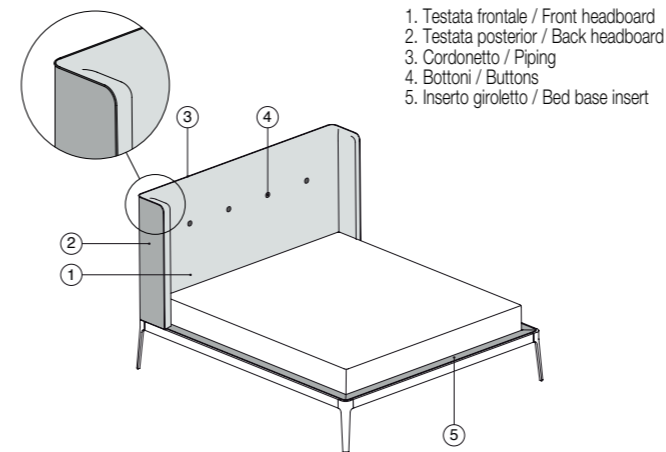

bed
ZIGGY BED
C. Ballabio

ESSENZA - WOOD - MADERA
frassino naturale - natural ash - fresno natural
frassino tinto moka - ash moka stained - fresno teñido moka
frassino tinto noce canaletta - ash canaletta walnut stained - fresno teñido nogal canaletta
frassino tinto wengé - ash wengé stained - fresno teñido wengé
frassino tinto canapa - ash canapa stained - fresno teñido canapa
frassino tinto caffè - ash caffè stained - fresno teñido caffè
laccato opaco poro aperto - matt lacquered open pore - lacado mate poro abierto
noce canaletta - canaletta walnut - nogal canaletta
noce canaletta tinto moka - canaletta walnut moka stained - nogar canaletta teñido moka
noce canaletta tinto wengé - canaletta walnut wengé stained - nogar canaletta teñido wengé
laccato opaco poro chiuso - matt lacquered closed pore - lacado mate poro cerrado