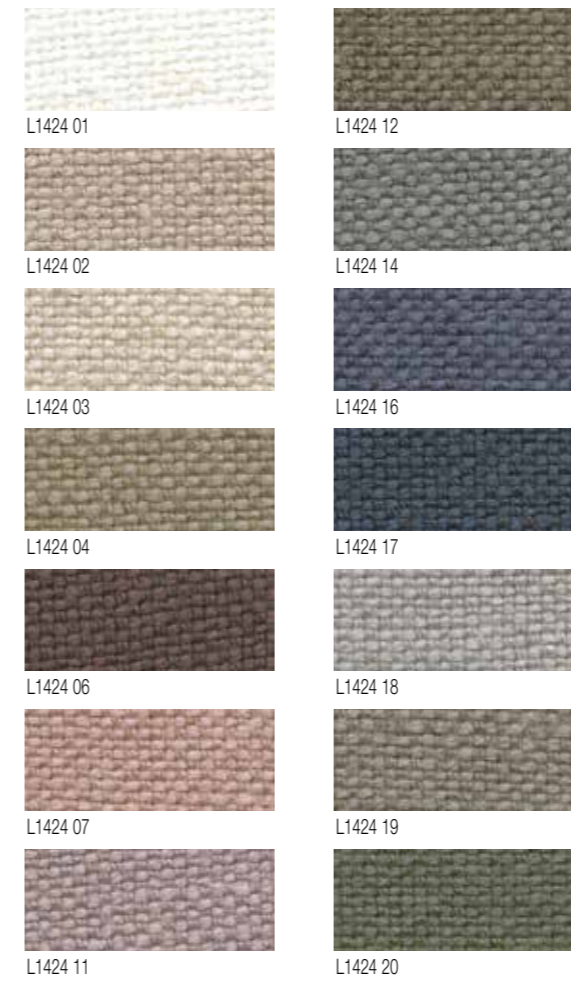

ARMAM

FASHION

FLAX

IKAT

cat. **C**
viscosa - viscose 39%
cotone - cotton 35%
poliammide - polyamide 16%
lino - linen 10%

cat. **C**
viscosa - viscose 44%
cotone - cotton 34%
lino - linen 22%

cat. **C**
juta - jute 54%
lino - linen 46%

cat. **C**
poliammide - polyamide 75%
cotone - cotton 16%
acrilico - acrylic 9%
viscosa - viscose 51%
cotone - cotton 23%
poliammide - polyamide 16%
lino - linen 10%