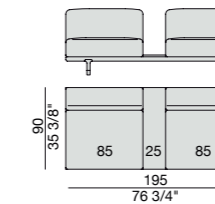

ARGO CENTRAL UNIT 195X90

CODE 09.0120