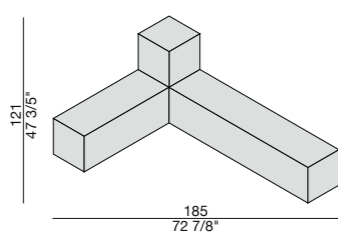

mirror

EGO

T. Colzani

SPECCHIO - MIRROR - ESPEJO

COMP. A