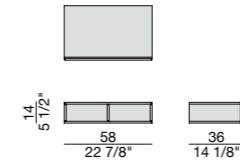

sofa
ARGO
D. Dolcini

ESSENZA - WOOD - MADERA
noce canaletta - canaletta walnut - nogal canaletta
noce canaletta tinto moka - canaletta walnut moka stained - nogar canaletta teñido moka
noce canaletta tinto wengé - canaletta walnut wengé stained - nogar canaletta teñido wengé
METALLO - METAL - METAL
cromo nero - black chromed - cromado negro
ottone spazzolato - brushed brass - latón cepillado
MARMO - MARBLE - MARMOL
nero Sahara Noir - black Sahara Noir - negro Sahara Noir
bianco Calacatta oro - white Calacatta gold - blanco Calacatta oro
marrone Emperador Dark - brown Emperador Dark - marrón Emperador Dark

ARGO OPEN-END CORNER 135X150

ARGO OPEN-END CORNER 90X195

ARGO STOOL 195X90

ARGO STOOL 220X90

ARGO STOOL 170X90

ARGO DAY BED 220X90

ARGO POGGIARENI

ARGO CUSCINO 68

ARGO COMP. A

ARGO COMP. B

ARGO COMP. C

sideboard

ATLANTE 3 F
C. Ballabio

bench

ASTOL

S. Tollgard

ESSENZA - WOOD - MADERA
frassino naturale - natural ash - fresno natural
frassino tinto moka - ash moka stained - fresno teñido moka
frassino tinto noce canaletta - ash canaletta walnut stained - fresno teñido nogal canaletta
frassino tinto wengé - ash wengé stained - fresno teñido wengé
frassino tinto canapa - ash canapa stained - fresno teñido canapa
frassino tinto caffè - ash caffè stained - fresno teñido caffè
laccato opaco poro aperto - matt lacquered open pore - lacado mate poro abierto
METALLO - METAL - METAL
bronzoro

shelf - drawer - wall unit - tv stand

BAYUS

G. & O. Buratti

ESSENZA - WOOD - MADERA
noce canaletta - canaletta walnut - nogal canaletta
noce canaletta tinto moka - canaletta walnut moka stained - nogar canaletta teñido moka
noce canaletta tinto wengé - canaletta walnut wengé stained - nogar canaletta teñido wengé
RIVESTIMENTO - COVER - FUNDA
cuoio
METALLO - METAL - METAL
bronzoro

BAYUS 5

BAYUS 6