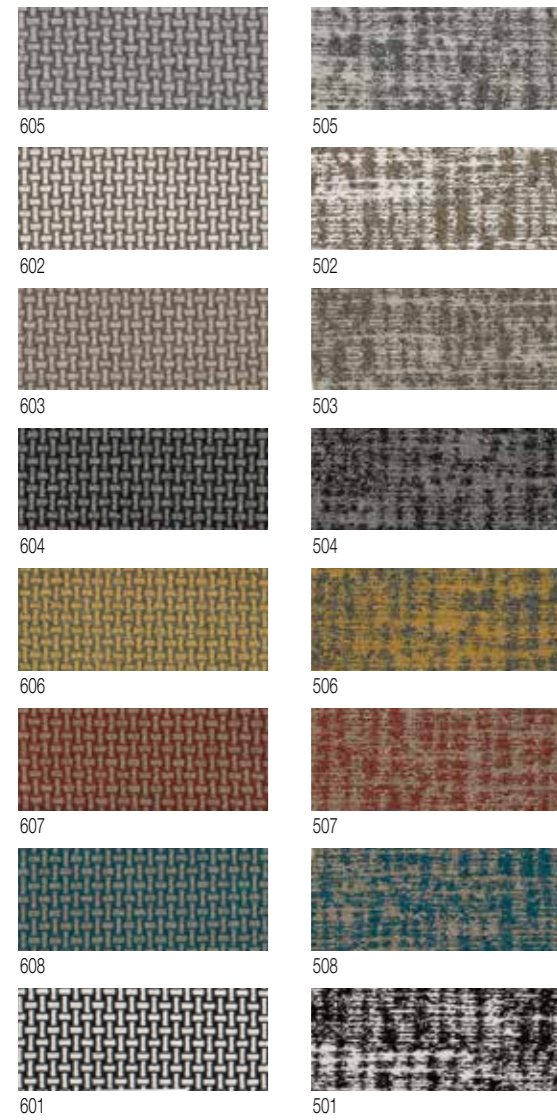

ASTRA

Cat. **D**
poliestere - polyester 45%
acrilico - acrylic 35%
lana - wool 20%