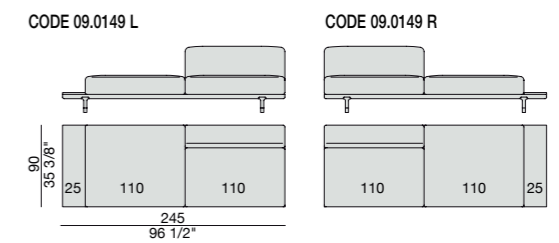

ARGO END UNIT 195X90 HIGH ARM

ARGO CHAISE LONGUE 195X90

ARGO CHAISE LONGUE 220X90

ARGO END UNIT 195X90

ARGO END UNIT 195X90

ARGO CHAISE LONGUE 245X90

ARGO CHAISE LONGUE 245X90

sofa
ARGO
D. Dolcini