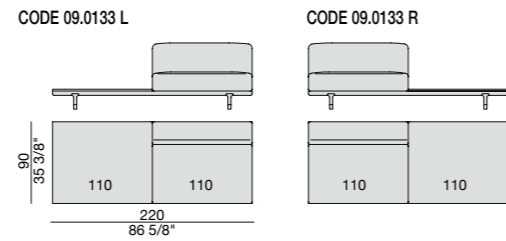

ARGO END UNIT 245X90

ARGO END UNIT 270X90

166 EIGHTEEN / COLLECTION

ARGO END UNIT/CORNER 195X90

ARGO END UNIT/CORNER 220X90

ARGO CHAISE LONGUE 170X90

ARGO CHAISE LONGUE 195X90

ARGO END UNIT 195X90 LOW ARM