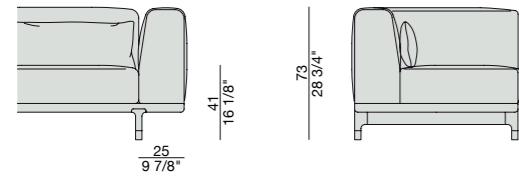

HIGH ARM / BACK