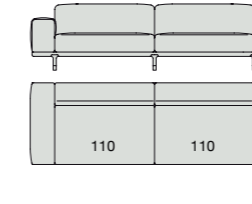

CODE 09.0110 R