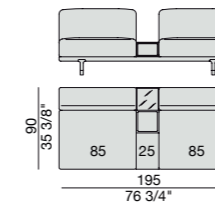

ARGO CENTRAL UNIT 195X90

CODE 09.0119