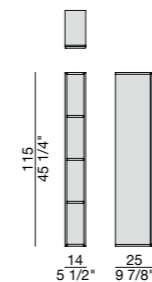

sofa
ARGO
D. Dolcini

ESSENZA - WOOD - MADERA
noce canaletta - canaletta walnut - nogal canaletta
noce canaletta tinto moka - canaletta walnut moka stained - nogar canaletta teñido moka
noce canaletta tinto wengé - canaletta walnut wengé stained - nogar canaletta teñido wengé
METALLO - METAL - METAL
cromo nero - black chromed - cromado negro
ottone spazzolato - brushed brass - latón cepillado
MARMO - MARBLE - MARMOL
nero Sahara Noir - black Sahara Noir - negro Sahara Noir
bianco Calacatta oro - white Calacatta gold - blanco Calacatta oro
marrone Emperador Dark - brown Emperador Dark - marrón Emperador Dark

ARGO OPEN-END CORNER 135X150

ARGO OPEN-END CORNER 90X195

ARGO STOOL 195X90

ARGO STOOL 220X90

ARGO STOOL 170X90

ARGO DAY BED 220X90

ARGO POGGIARENI

ARGO CUSCINO 68

ARGO COMP. A

ARGO COMP. B

ARGO COMP. C

sideboard

ATLANTE 3 F
C. Ballabio

bench

ASTOL

S. Tollgard

ESSENZA - WOOD - MADERA
frassino naturale - natural ash - fresno natural
frassino tinto moka - ash moka stained - fresno teñido moka
frassino tinto noce canaletta - ash canaletta walnut stained - fresno teñido nogal canaletta
frassino tinto wengé - ash wengé stained - fresno teñido wengé
frassino tinto canapa - ash canapa stained - fresno teñido canapa
frassino tinto caffè - ash caffè stained - fresno teñido caffè
laccato opaco poro aperto - matt lacquered open pore - lacado mate poro abierto
METALLO - METAL - METAL
bronzoro

shelf - drawer - wall unit - tv stand

BAYUS

G. & O. Buratti

ESSENZA - WOOD - MADERA
noce canaletta - canaletta walnut - nogal canaletta
noce canaletta tinto moka - canaletta walnut moka stained - nogar canaletta teñido moka
noce canaletta tinto wengé - canaletta walnut wengé stained - nogar canaletta teñido wengé
RIVESTIMENTO - COVER - FUNDA
cuoio
METALLO - METAL - METAL
bronzoro

BAYUS 5

BAYUS 6