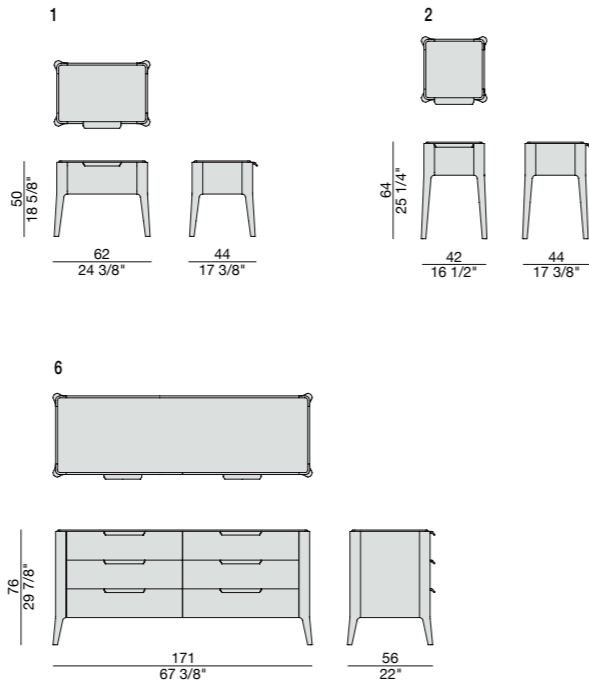

ESSENZA - WOOD - MADERA
frassino naturale - natural ash - fresno natural
frassino tinto moka - ash moka stained - fresno teñido moka
frassino tinto noce canaletta - ash canaletta walnut stained - fresno teñido nogal canaletta
frassino tinto wengé - ash wengé stained - fresno teñido wengé
frassino tinto canapa - ash canapa stained - fresno teñido canapa
frassino tinto caffè - ash caffè stained - fresno teñido caffè
laccato opaco poro aperto - matt lacquered open pore - lacado mate poro abierto
noce canaletta - canaletta walnut - nogal canaletta
noce canaletta tinto moka - canaletta walnut moka stained - nogar canaletta teñido moka
noce canaletta tinto wengé - canaletta walnut wengé stained - nogar canaletta teñido wengé
laccato opaco poro chiuso - matt lacquered closed pore - lacado mate poro cerrado
MARMO - MARBLE - MARMOL
nero Sahara Noir - black Sahara Noir - negro Sahara Noir
bianco Calacatta oro - white Calacatta gold - blanco Calacatta oro
marrone Emperador Dark - brown Emperador Dark - marrón Emperador Dark
CRISTALLO - GLASS - CRISTAL
acidato retrovemiciato nero - frosted backcoated black - al ácido retrobarizado negro
extrachiaro acidato retrovemiciato bianco - extralight frosted backcoated white - extraclaro al ácido retrobarizado blanco
extrachiaro acidato retrovemiciato granata - extralight frosted backcoated granata - extraclaro al ácido retrobarizado granata
extrachiaro acidato retrovemiciato argilla - extralight frosted backcoated argilla - extraclaro al ácido retrobarizado argilla
extrachiaro acidato retrovemiciato iron - extralight frosted backcoated iron - extraclaro al ácido retrobarizado iron