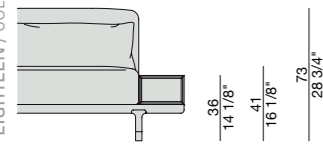

sofa
ARGO
D. Dolcini

ESSENZA - WOOD - MADERA
noce canaletta - canaletta walnut - nogal canaletta
noce canaletta tinto moka - canaletta walnut moka stained - nogar canaletta teñido moka
noce canaletta tinto wengé - canaletta walnut wengé stained - nogar canaletta teñido wengé

METALLO - METAL - METÁL
cromo nero - black chromed - cromado negro
ottone spazzolato - brushed brass - latón cepillado

MARMO - MARBLE - MARMOL
nero Sahara Noir - black Sahara Noir - negro Sahara Noir
bianco Calacatta oro - white Calacatta gold - blanco Calacatta oro
marrone Emperador Dark - brown Emperador Dark - marrón Emperador Dark

LOW ARM

HIGH ARM / BACK

CONTAINER

COFFEE TABLE

STOOL

ARGO SOFA 220X90

CODE 09.0101

ARGO SOFA 220X90 HIGH ARM

CODE 09.0102

ARGO SOFA 245X90

CODE 09.0103

ARGO SOFA 245X90

CODE 09.0104

ARGO SOFA 220X90

CODE 09.0105 L

CODE 09.0105 R

ARGO SOFA 220X90

CODE 09.0106 L

CODE 09.0106 R

ARGO SOFA 270X90

CODE 09.0107

ARGO SOFA 270X90 HIGH ARM

CODE 09.0108

ARGO SOFA 270X90

CODE 09.0109

ARGO SOFA 270X90

CODE 09.0110 L

CODE 09.0110 R

ARGO SOFA/CENTRAL UNIT 220X90

CODE 09.0112

ARGO SOFA/CENTRAL UNIT 220X90

CODE 09.0113

ARGO SOFA 270X90

CODE 09.0111 L

CODE 09.0111 R

ARGO SOFA/CENTRAL UNIT 270X90

CODE 09.0115

ARGO SOFA/CENTRAL UNIT 270X90

CODE 09.0116

ARGO SOFA/CENTRAL UNIT 270X90

CODE 09.0117 L

CODE 09.0117 R

ARGO CENTRAL UNIT 170X90

CODE 09.0118

ARGO CENTRAL UNIT 195X90

CODE 09.0119

ARGO CENTRAL UNIT 195X90

CODE 09.0120

ARGO CENTRAL UNIT 220X90

CODE 09.0121

ARGO CENTRAL UNIT 220X90

CODE 09.0122

ARGO CENTRAL UNIT 245X90

CODE 09.0123

ARGO CENTRAL UNIT 245X90

CODE 09.0124

ARGO CENTRAL UNIT 270X90

CODE 09.0125

ARGO CORNER 220X90

CODE 09.0126 L

CODE 09.0126 R

ARGO CORNER 220X90

CODE 09.0127 L

CODE 09.0127 R