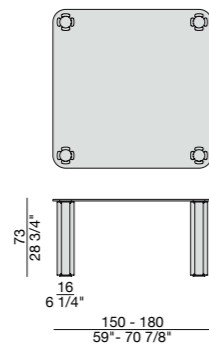

QUADRIFOGLIO CRYSTAL SQUARE