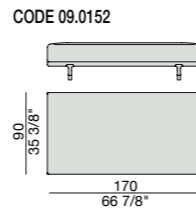

ARGO STOOL 170X90