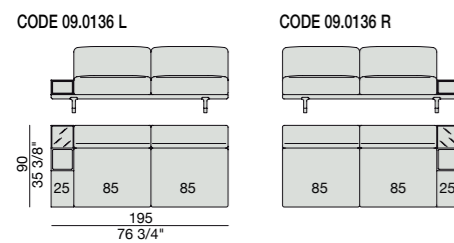

ARGO END UNIT 195X90 HIGH ARM

ARGO CHAISE LONGUE 195X90

ARGO CHAISE LONGUE 220X90

ARGO END UNIT 195X90

ARGO END UNIT 195X90

ARGO CHAISE LONGUE 245X90

ARGO CHAISE LONGUE 245X90

sofa
ARGO
D. Dolcini