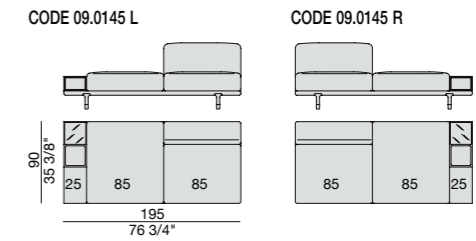

ARGO END UNIT 245X90

ARGO END UNIT 270X90

166 EIGHTEEN / COLLECTION

ARGO END UNIT/CORNER 195X90

ARGO END UNIT/CORNER 220X90

ARGO CHAISE LONGUE 170X90

ARGO CHAISE LONGUE 195X90

ARGO END UNIT 195X90 LOW ARM