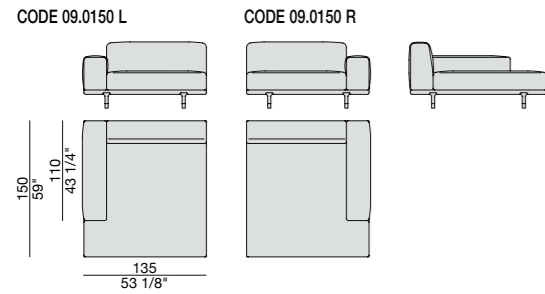

sofa
ARGO
D. Dolcini

ESSENZA - WOOD - MADERA
noce canaletta - canaletta walnut - nogal canaletta
noce canaletta tinto moka - canaletta walnut moka stained - nogar canaletta teñido moka
noce canaletta tinto wengé - canaletta walnut wengé stained - nogar canaletta teñido wengé
METALLO - METAL - METAL
cromo nero - black chromed - cromado negro
ottone spazzolato - brushed brass - latón cepillado
MARMO - MARBLE - MARMOL
nero Sahara Noir - black Sahara Noir - negro Sahara Noir
bianco Calacatta oro - white Calacatta gold - blanco Calacatta oro
marrone Emperador Dark - brown Emperador Dark - marrón Emperador Dark

ARGO OPEN-END CORNER 135X150