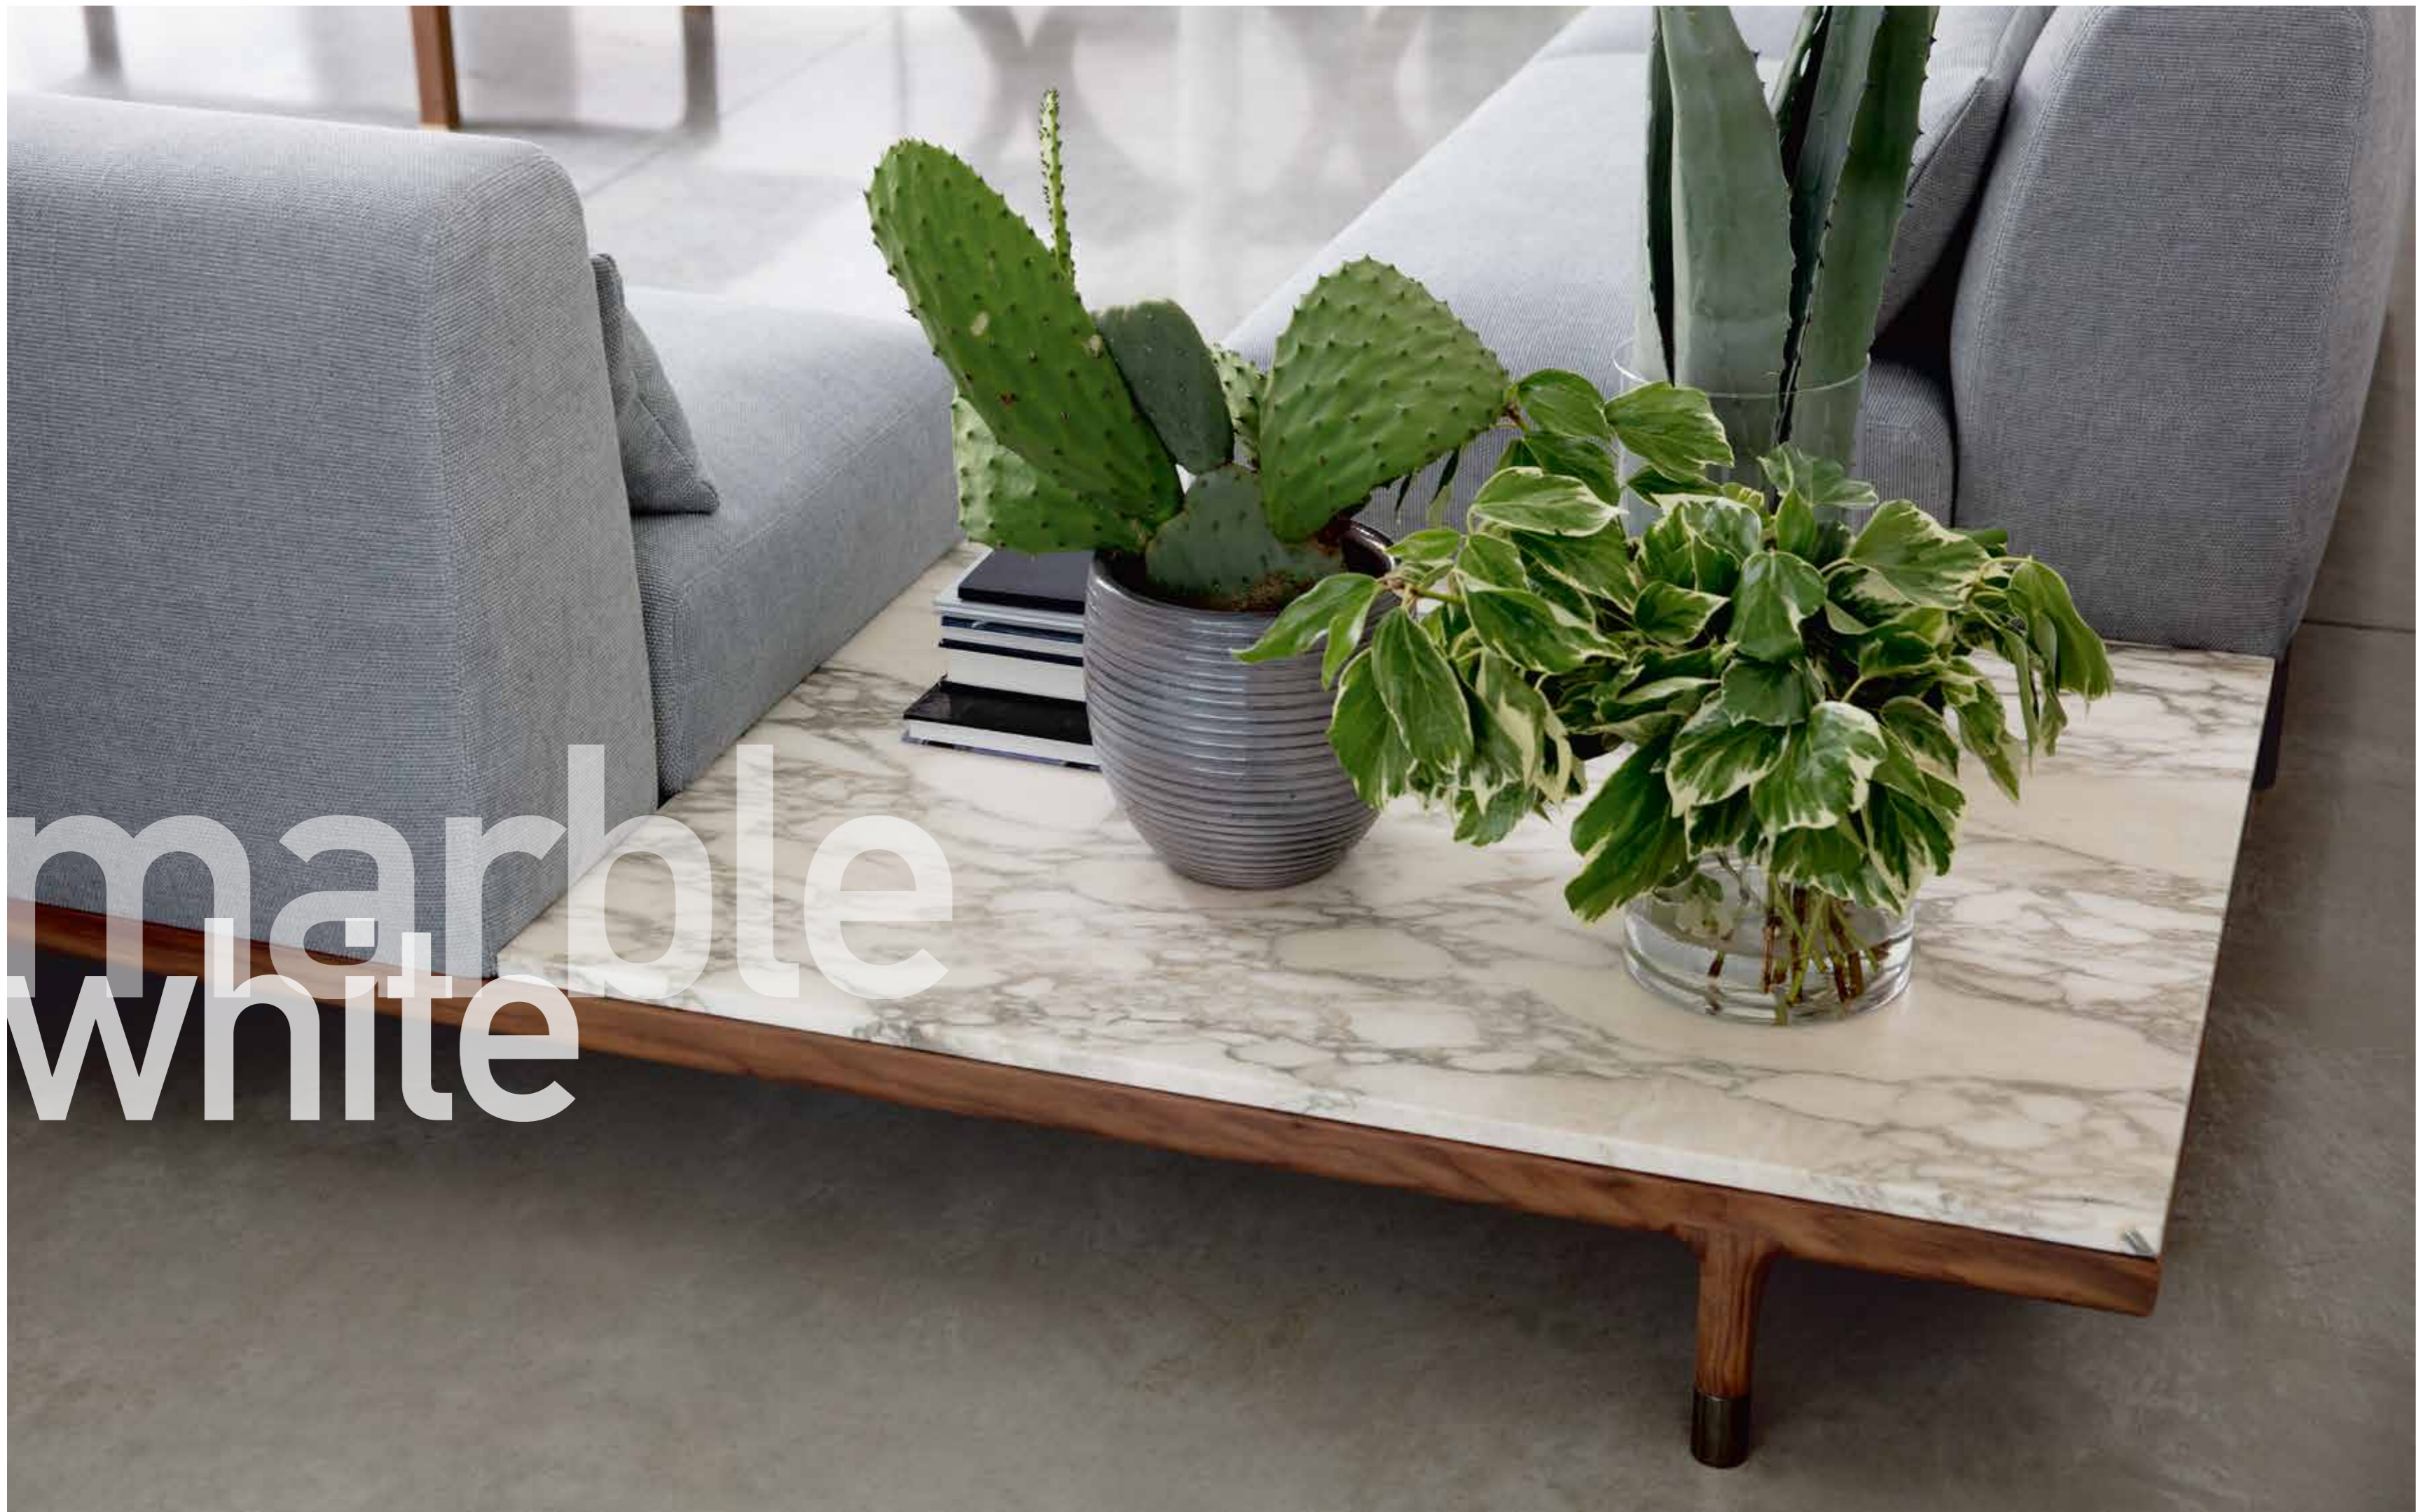

marble white