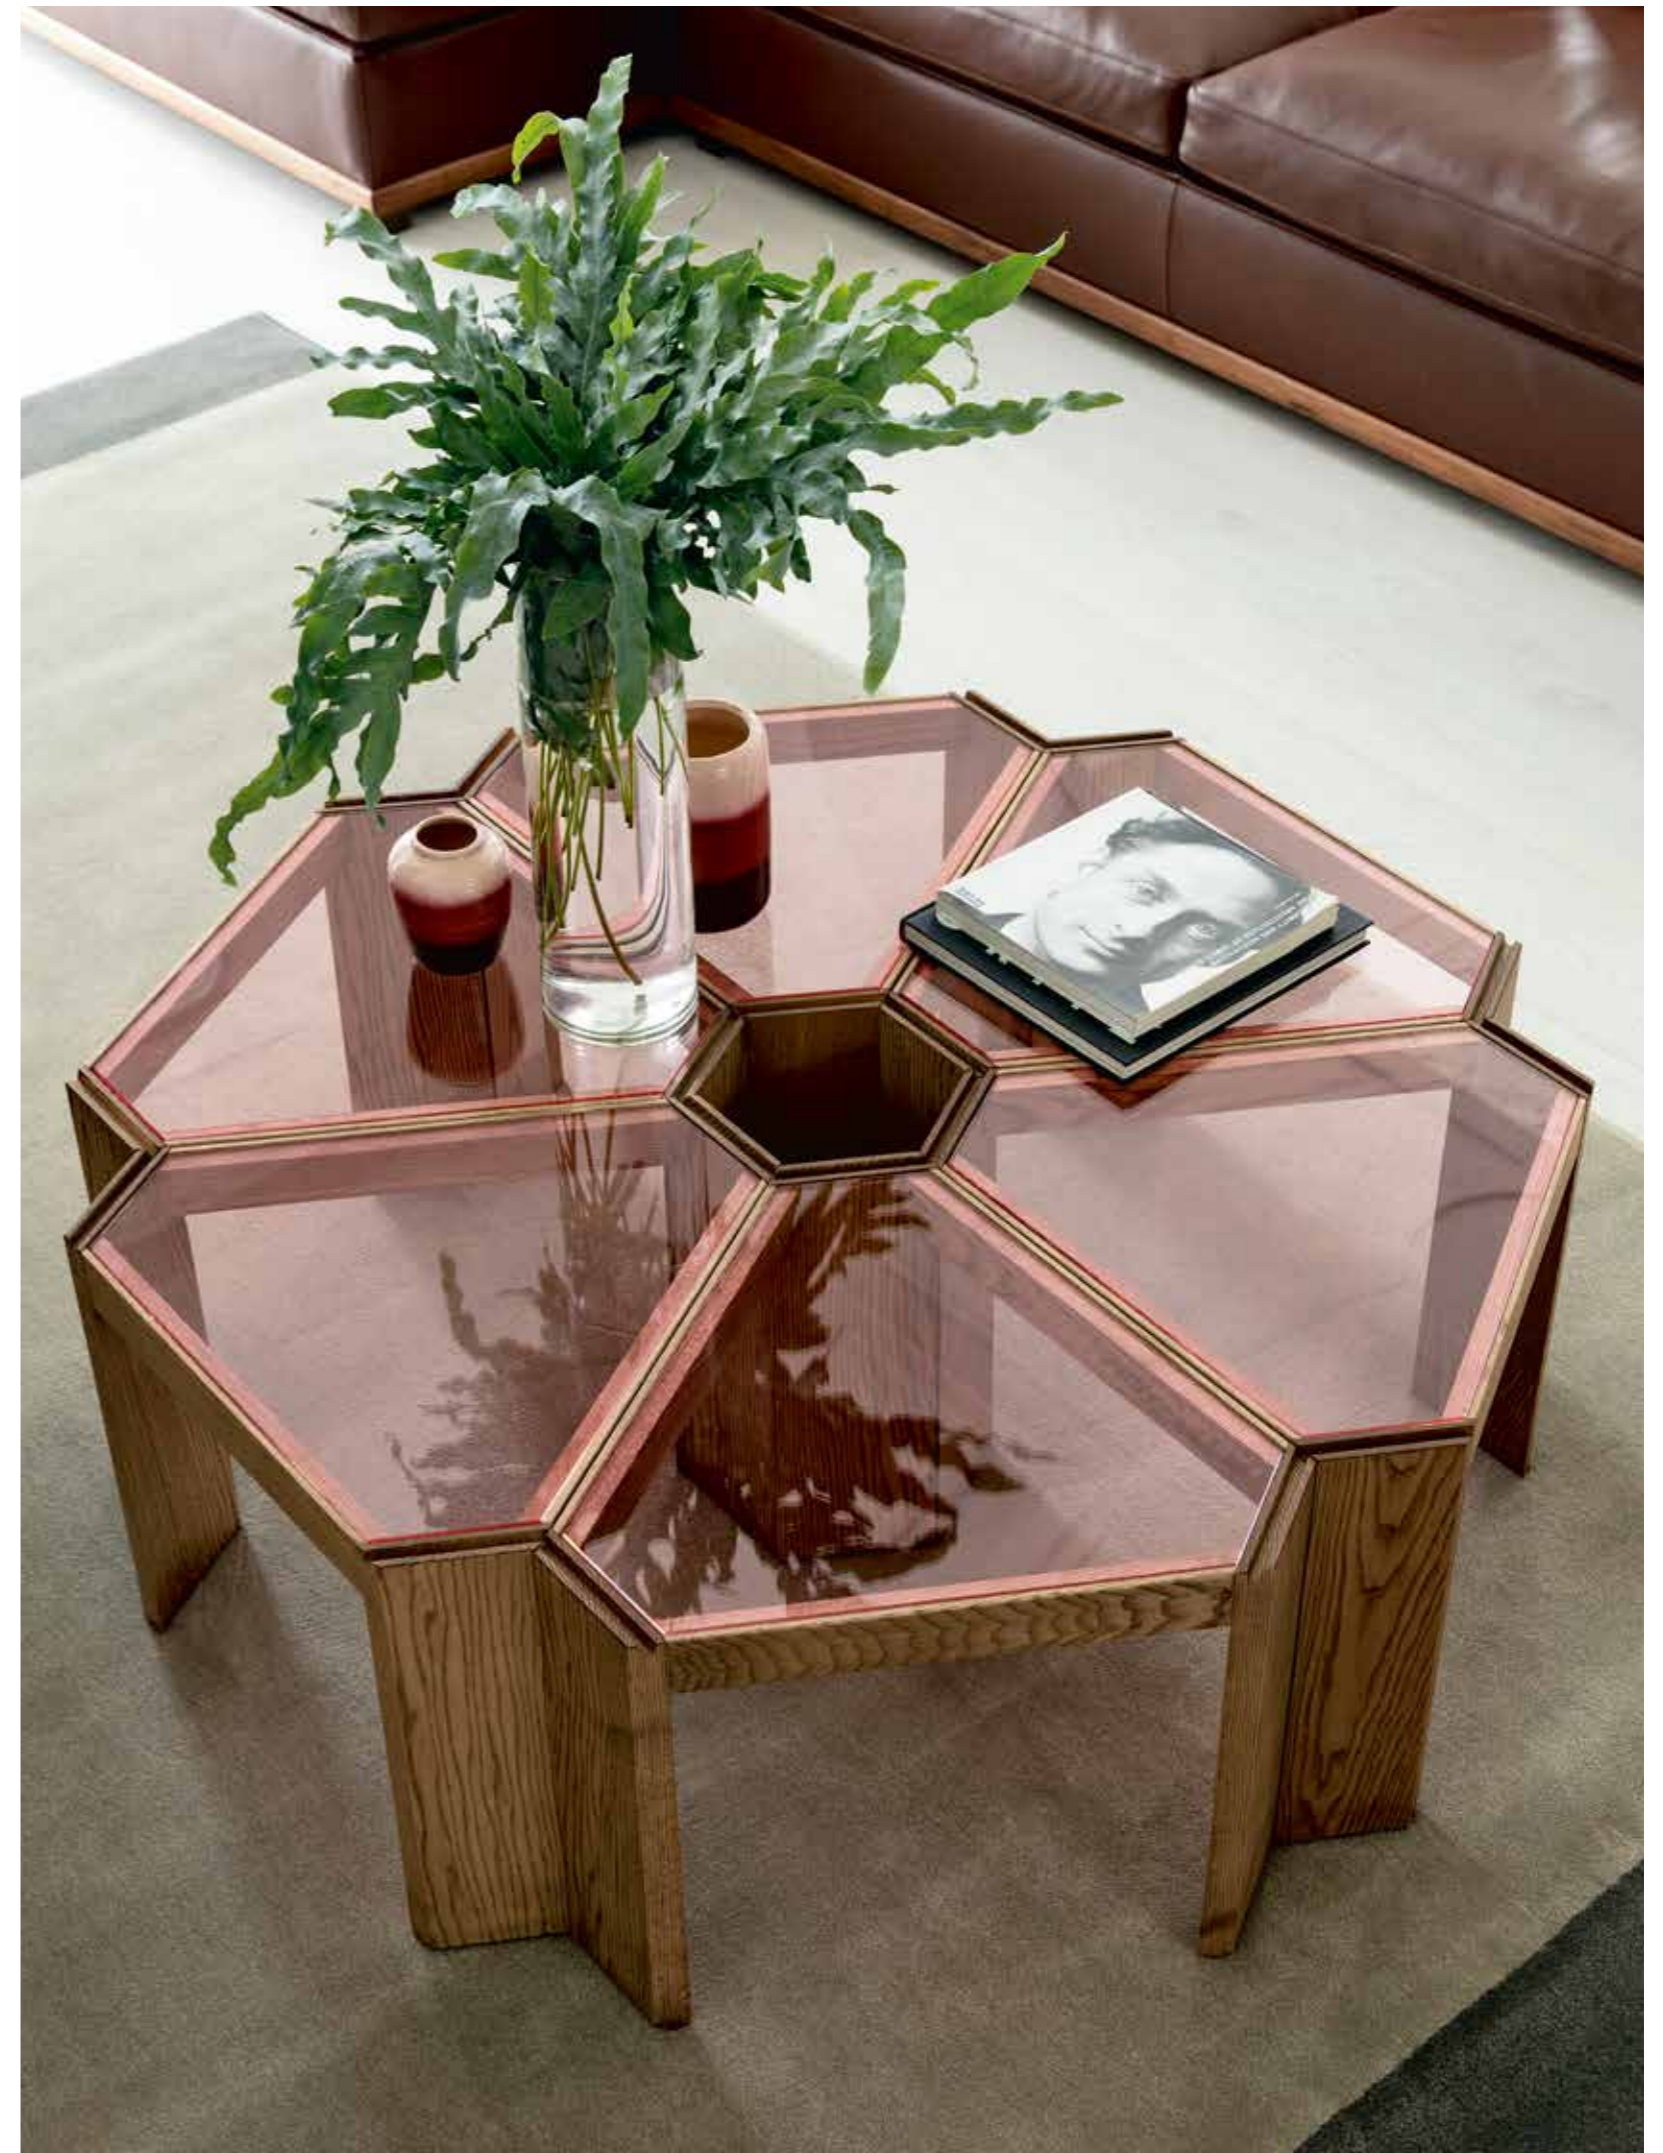

TONY

Tavolino con struttura in massello di frassino tinto canapa e piano in cristallo temperato trasparente rosa.

Side table with frame in solid ashwood canapa stained and pink transparent tempered glass top.

side table

TONY

ESSETIPI