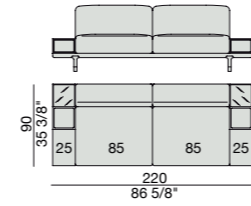

ARGO SOFA/CENTRAL UNIT 220X90

CODE 09.0112