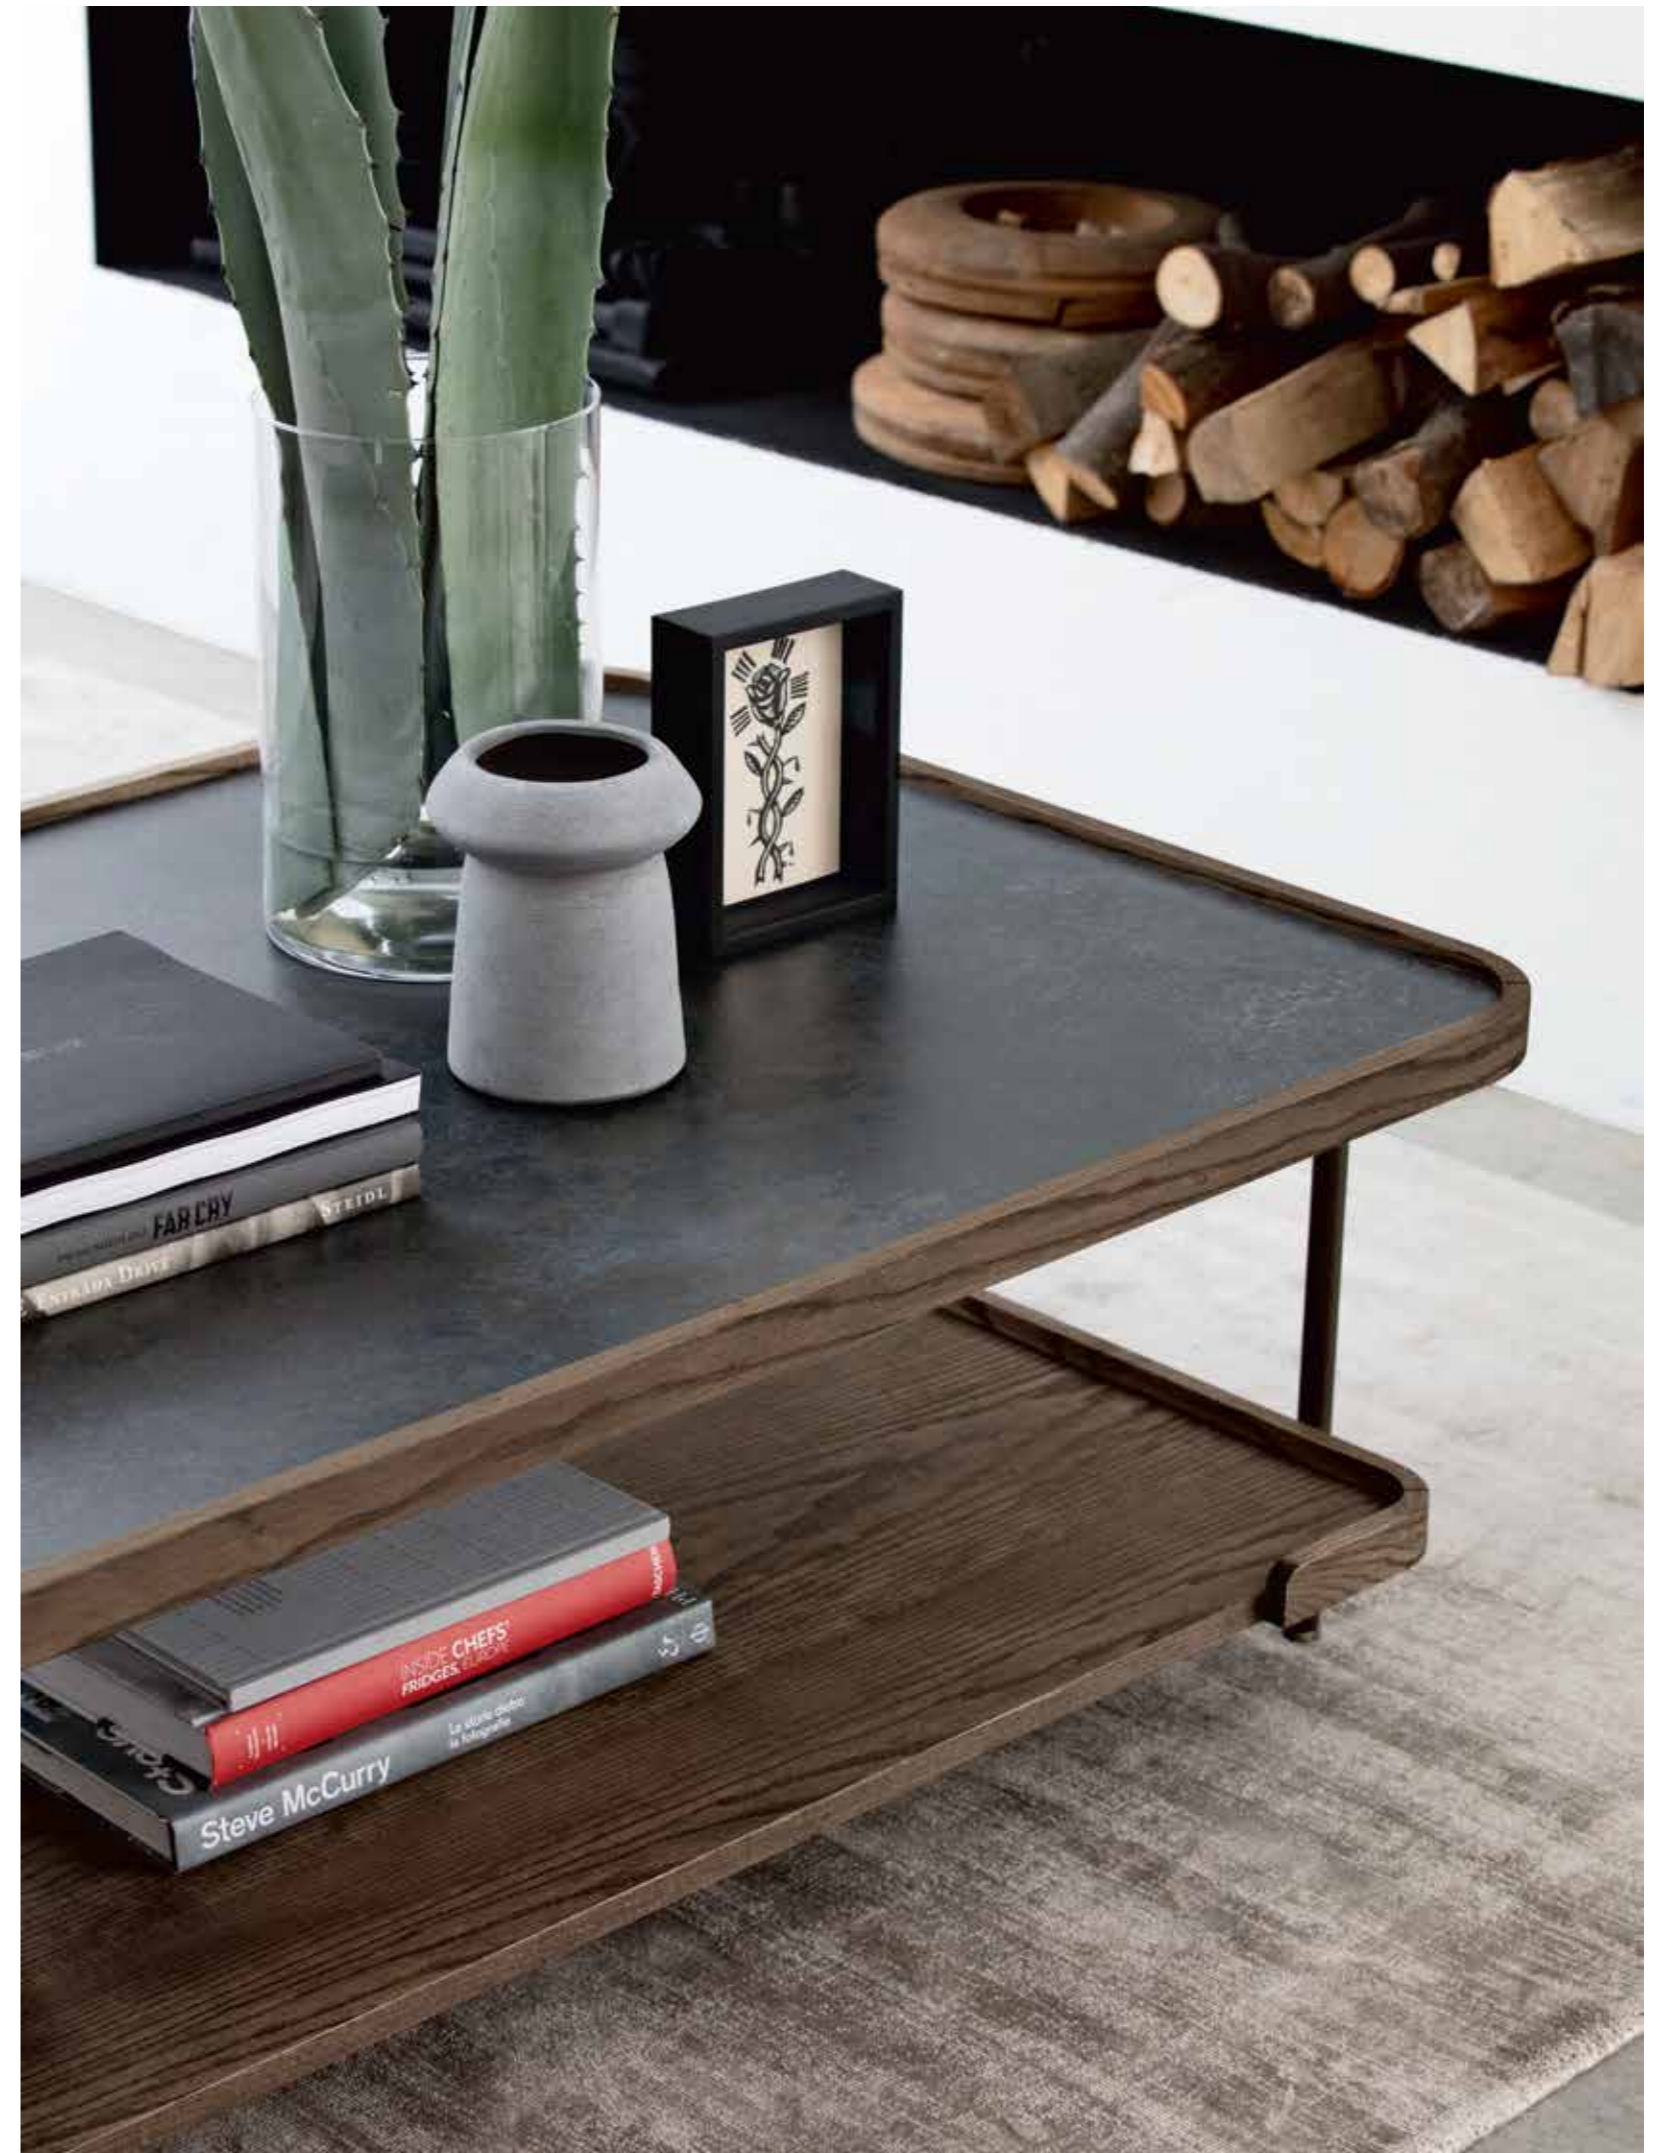

KOSTER 150x80 (pag.44)

Tavolino con piani e cornici in massello di frassino tinto caffè e struttura in metallo finitura Bronzoro.
Coffee table with tops in solid ashwood caffè stained and metal frame in Bronzoro finish.

KOSTER 150x80 (pag.45)

Tavolino con piano inferiore e cornici in massello di frassino tinto caffè. Piano superiore in Rock Black Oxide. Struttura in metallo finitura Bronzoro.
Coffee table with lower top in solid ashwood caffè stained, upper top in Rock Black Oxide and metal frame in Bronzoro finish.

coffee-table

KOSTER

S. TOLLGARD