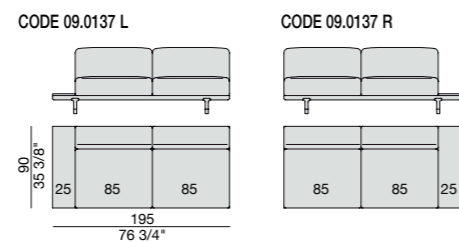

ARGO END UNIT 195X90 HIGH ARM

ARGO CHAISE LONGUE 195X90

ARGO CHAISE LONGUE 220X90

ARGO END UNIT 195X90

ARGO END UNIT 195X90

ARGO CHAISE LONGUE 245X90

ARGO CHAISE LONGUE 245X90

sofa
ARGO
D. Dolcini