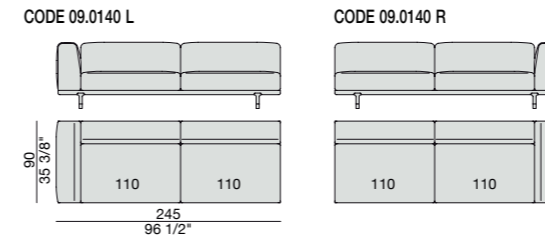

ARGO CORNER 220X90

ARGO CORNER 270X90

ARGO CORNER 270X90

ARGO CORNER 270X90

ARGO END UNIT 220X90

ARGO END UNIT 245X90 LOW ARM

ARGO END UNIT 245X90 HIGH ARM

ARGO END UNIT 245X90