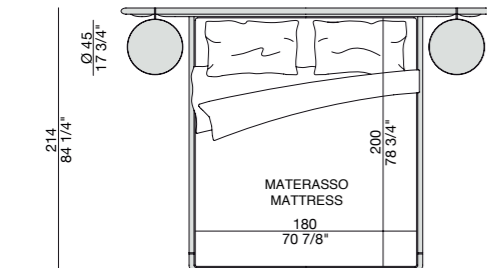

130 KILLIAN KING SIZE