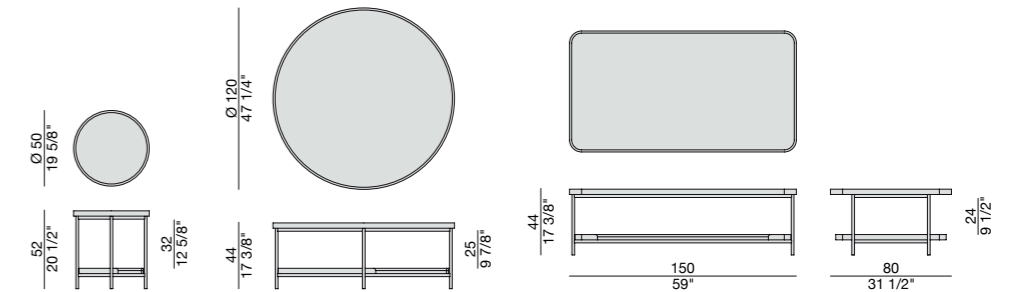

KOSTER

S. Tollgard

ESSENZA - WOOD - MADERA

frassino naturale - natural ash - fresno natural
frassino tinto moka - ash moka stained - fresno teñido moka
frassino tinto noce canaletta - ash canaletta walnut stained - fresno teñido nogal canaletta
frassino tinto wengé - ash wengé stained - fresno teñido wengé
frassino tinto canapa - ash canapa stained - fresno teñido canapa
frassino tinto caffè - ash caffè stained - fresno teñido caffè
laccato opaco poro aperto - matt lacquered open pore - lacado mate poro abierto

METALLO - METAL - METAL

bronzoro

ROCK