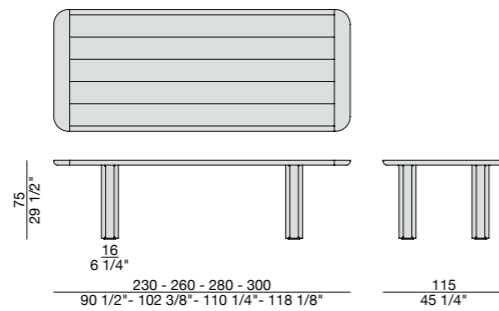

QUADRIFOGLIO WOOD