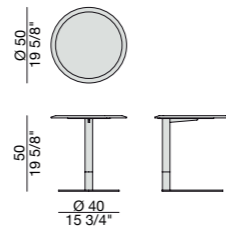

JOK

G. & O. Buratti

ESSENZA - WOOD - MADERA

METALLO - METAL - METAL

CRISTALLO - GLASS - CRISTAL

ROCK