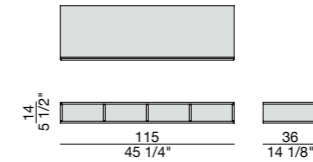

sofa
ARGO
D. Dolcini

ESSENZA - WOOD - MADERA
noce canaletta - canaletta walnut - nogal canaletta
noce canaletta tinto moka - canaletta walnut moka stained - nogar canaletta teñido moka
noce canaletta tinto wengé - canaletta walnut wengé stained - nogar canaletta teñido wengé
METALLO - METAL - METAL
cromo nero - black chromed - cromado negro
ottone spazzolato - brushed brass - latón cepillado
MARMO - MARBLE - MARMOL
nero Sahara Noir - black Sahara Noir - negro Sahara Noir
bianco Calacatta oro - white Calacatta gold - blanco Calacatta oro
marrone Emperador Dark - brown Emperador Dark - marrón Emperador Dark

ARGO OPEN-END CORNER 135X150

ARGO OPEN-END CORNER 90X195

ARGO STOOL 195X90

ARGO STOOL 220X90

ARGO STOOL 170X90

ARGO DAY BED 220X90

ARGO POGGIARENI

ARGO CUSCINO 68

ARGO COMP. A

ARGO COMP. B

ARGO COMP. C

sideboard

ATLANTE 3 F
C. Ballabio

bench

ASTOL

S. Tollgard

ESSENZA - WOOD - MADERA
frassino naturale - natural ash - fresno natural
frassino tinto moka - ash moka stained - fresno teñido moka
frassino tinto noce canaletta - ash canaletta walnut stained - fresno teñido nogal canaletta
frassino tinto wengé - ash wengé stained - fresno teñido wengé
frassino tinto canapa - ash canapa stained - fresno teñido canapa
frassino tinto caffè - ash caffè stained - fresno teñido caffè
laccato opaco poro aperto - matt lacquered open pore - lacado mate poro abierto
METALLO - METAL - METAL
bronzoro

shelf - drawer - wall unit - tv stand

BAYUS

G. & O. Buratti

ESSENZA - WOOD - MADERA
noce canaletta - canaletta walnut - nogal canaletta
noce canaletta tinto moka - canaletta walnut moka stained - nogar canaletta teñido moka
noce canaletta tinto wengé - canaletta walnut wengé stained - nogar canaletta teñido wengé
RIVESTIMENTO - COVER - FUNDA
cuoio
METALLO - METAL - METAL
bronzoro

BAYUS 5

BAYUS 6