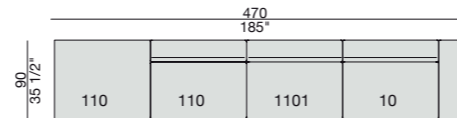

ARGO COMP. C