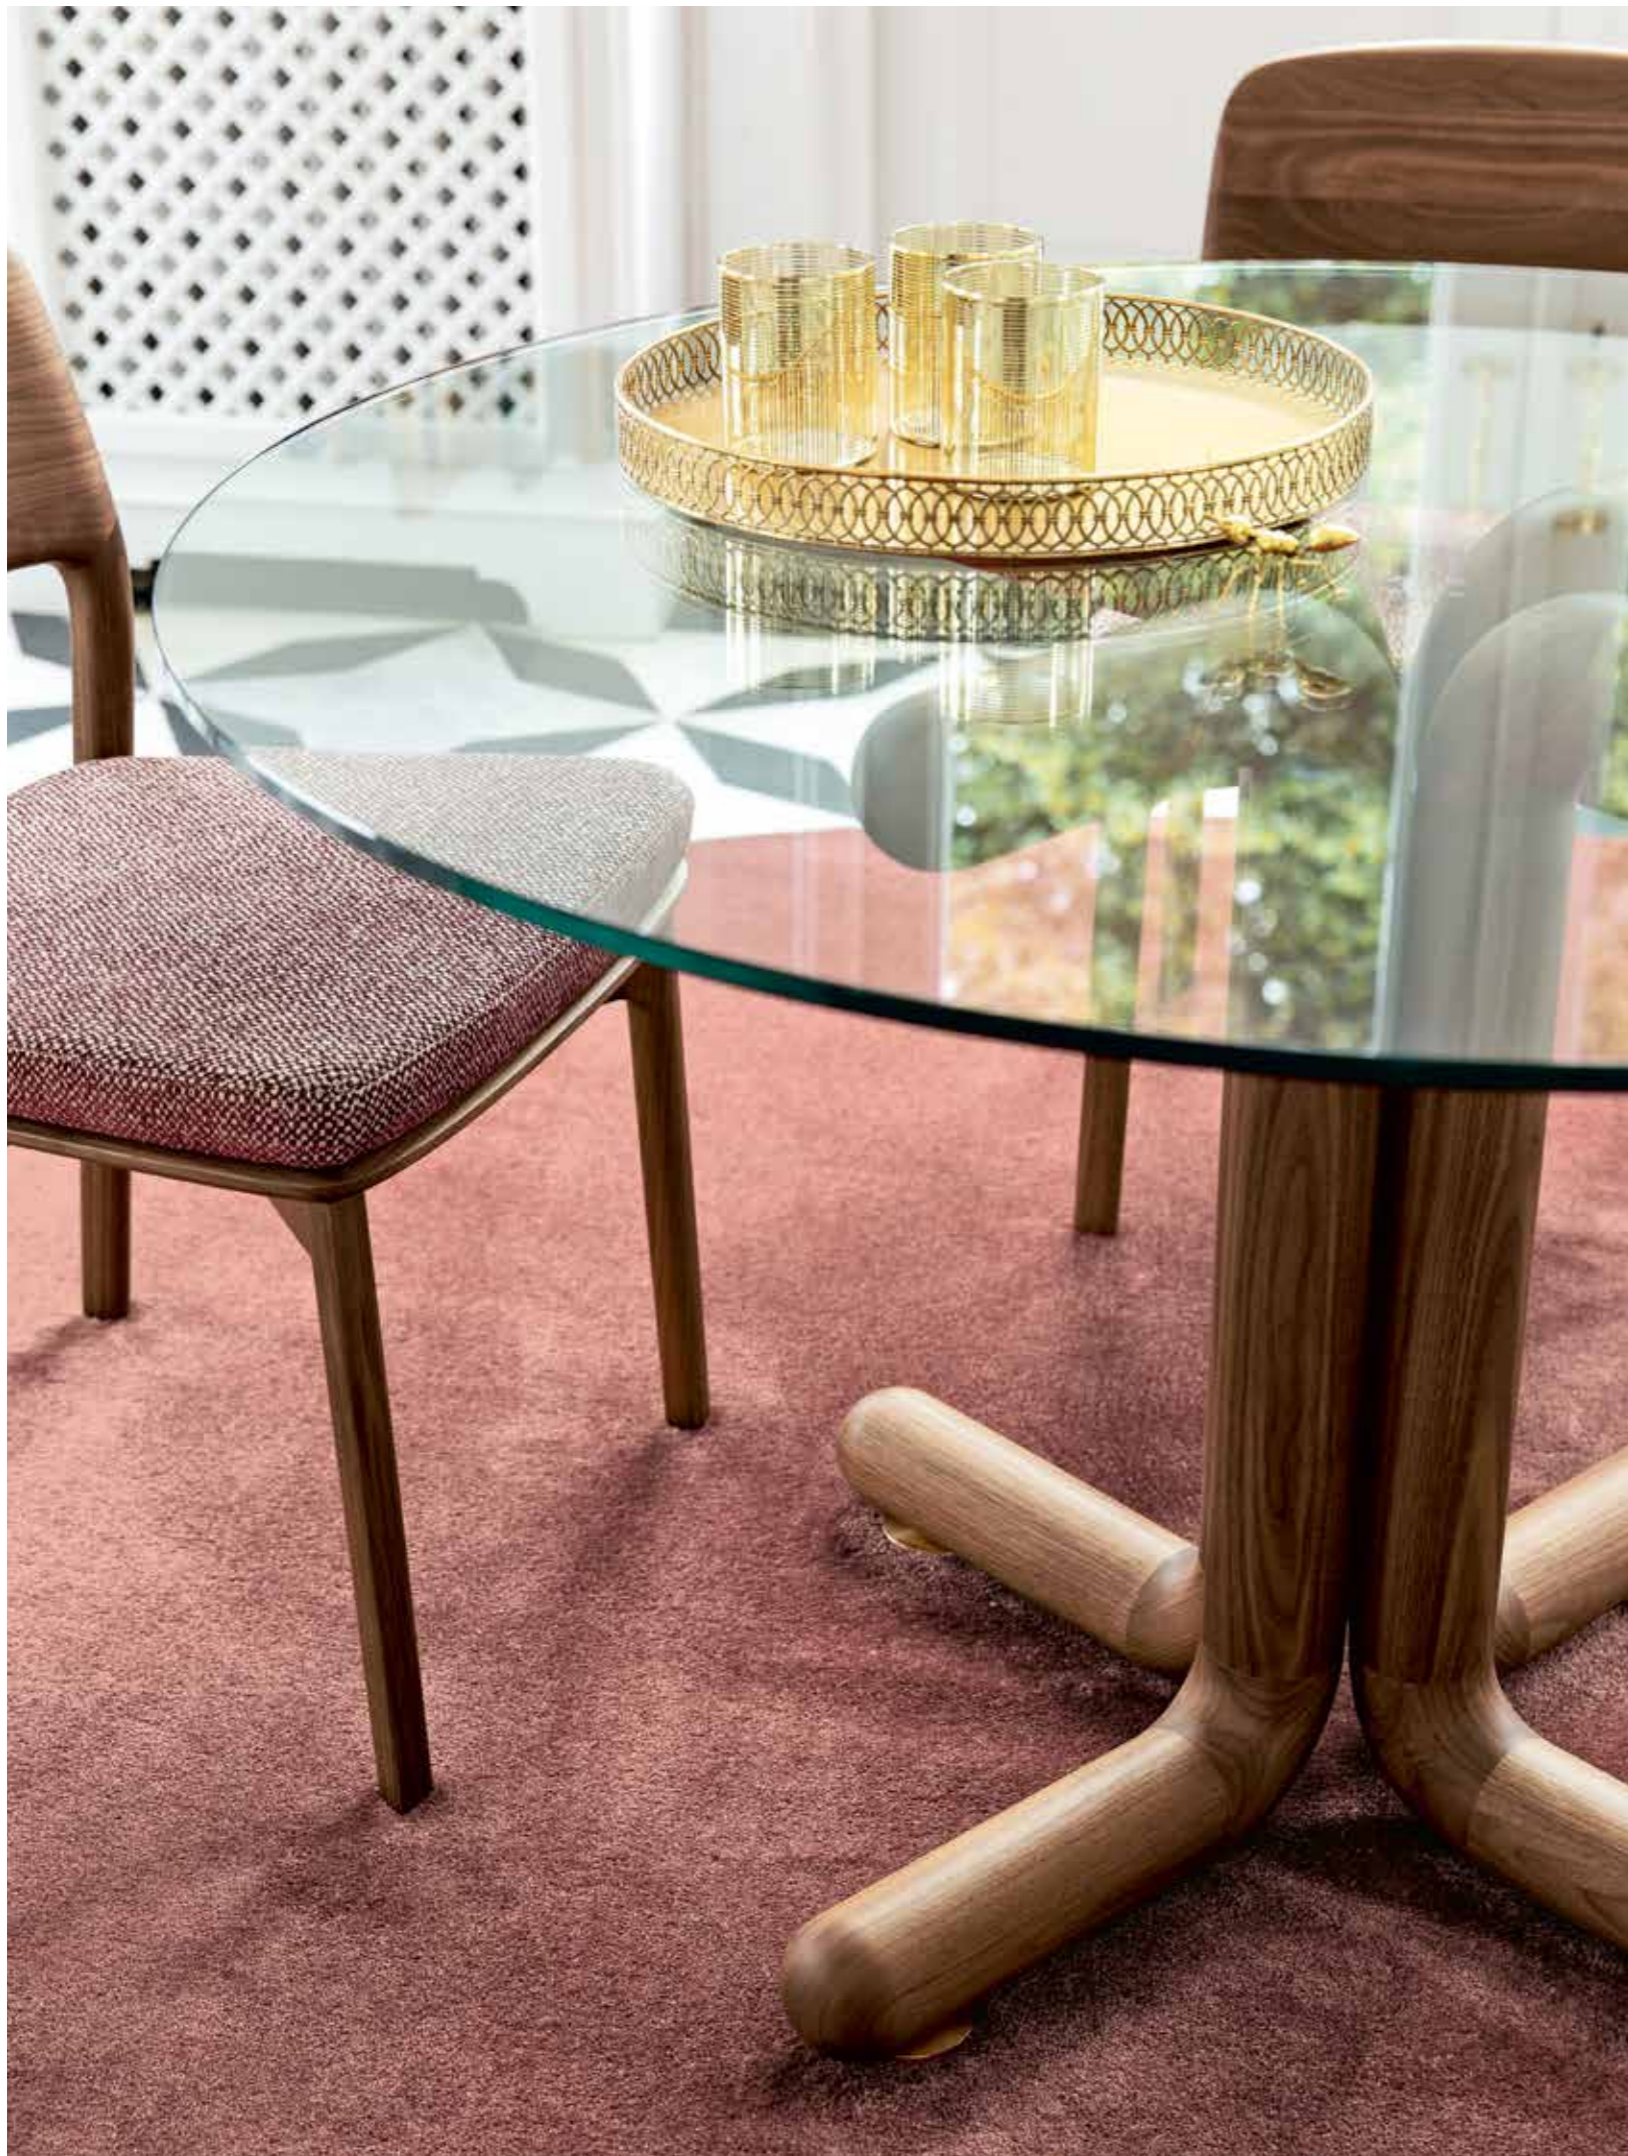

EMMA
Sedia con struttura in massello di noce canaletta e rivestimento in tessuto Ikat var. L1575/14.
Chair with frame in solid canaletta walnut and cover in Ikat var. L1575/14.

TONDO
Tavolo con base in massello di noce canaletta, piano in cristallo trasparente temperato e piedini in ottone spazzolato.
Dining table with solid canaletta walnut base, tempered glass top and brushed brass end feet.

chair
EMMA
P. JOUIN