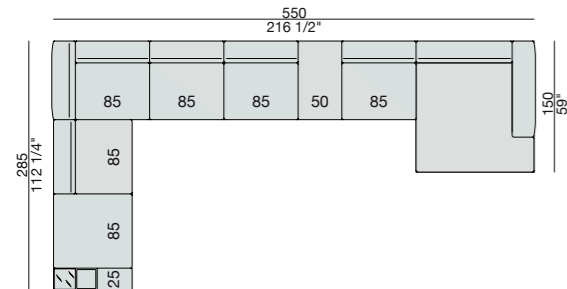

ARGO STOOL 170X90

ARGO DAY BED 220X90

ARGO POGGIARENI

ARGO CUSCINO 68

ARGO COMP. A