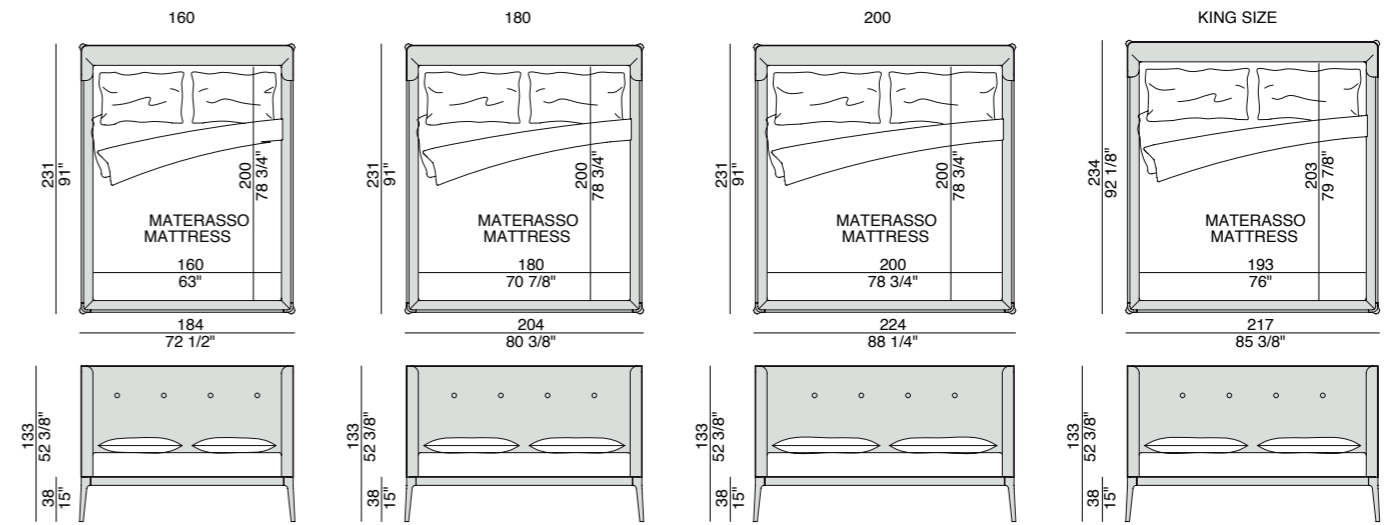

bed
ZIGGY BED
C. Ballabio

ESSENZA - WOOD - MADERA
frassino naturale - natural ash - fresno natural
frassino tinto moka - ash moka stained - fresno teñido moka
frassino tinto noce canaletta - ash canaletta walnut stained - fresno teñido nogal canaletta
frassino tinto wengé - ash wengé stained - fresno teñido wengé
frassino tinto canapa - ash canapa stained - fresno teñido canapa
frassino tinto caffè - ash caffè stained - fresno teñido caffè
laccato opaco poro aperto - matt lacquered open pore - lacado mate poro abierto
noce canaletta - canaletta walnut - nogal canaletta
noce canaletta tinto moka - canaletta walnut moka stained - nogar canaletta teñido moka
noce canaletta tinto wengé - canaletta walnut wengé stained - nogar canaletta teñido wengé
laccato opaco poro chiuso - matt lacquered closed pore - lacado mate poro cerrado