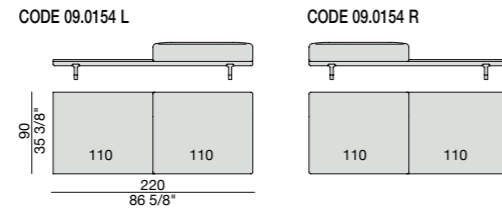

ARGO STOOL 220X90