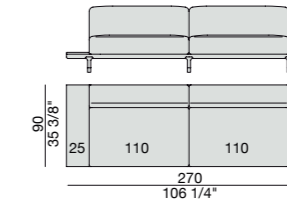

ARGO SOFA/CENTRAL UNIT 270X90

CODE 09.0117 L