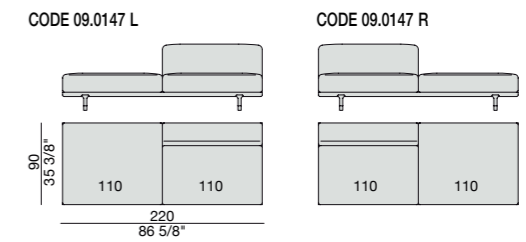

ARGO CHAISE LONGUE 220X90