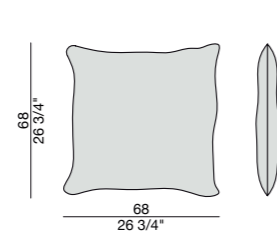

ARGO CUSCINO 68