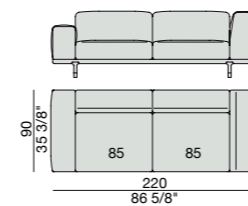

ARGO CORNER 220X90

CODE 09.0126 L