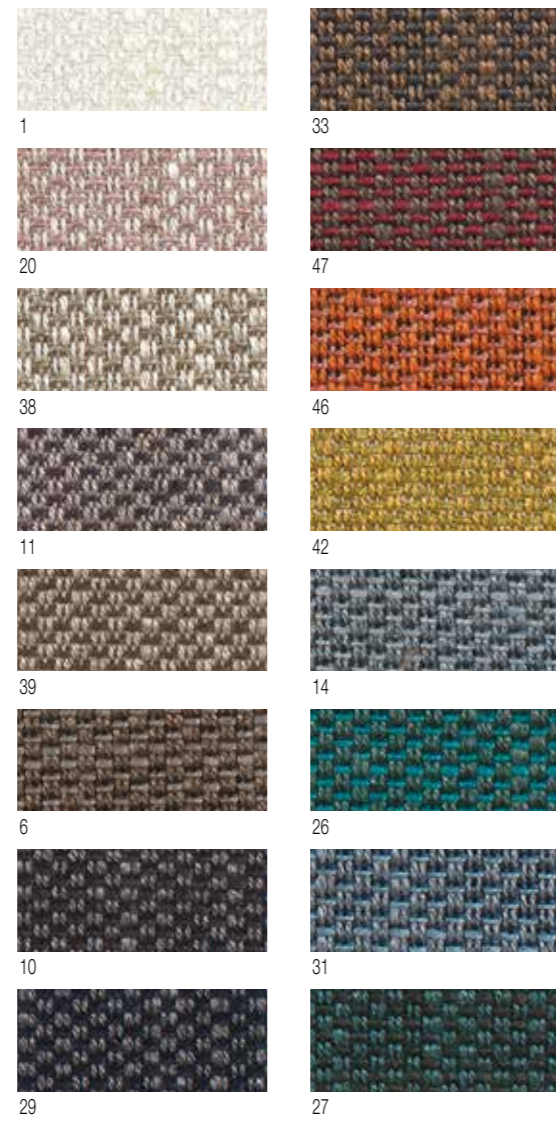

COTONE

DORIAN

ZENITH PROFILO / PIPING

MARMO - MARBLE - MARMOL

BIANCO CALACATTA ORO - WHITE CALACATTA GOLD - BLANCO CALACATTA ORO

MARRONE EMPERADOR DARK - BROWN EMPERADOR DARK - MARRÓN EMPERADOR DARK

SAHARA NOIR