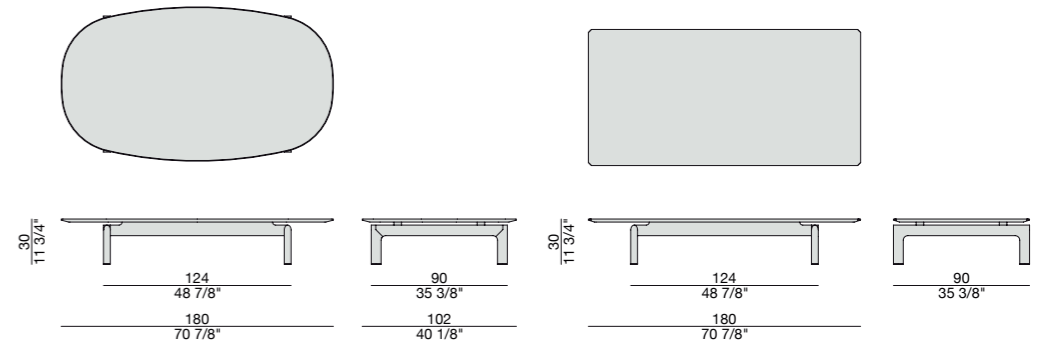

QUAY

G. & O. Buratti

ESSENZA - WOOD - MADERA

MARMO - MARBLE - MÁRMOL

METALLO - METAL - METAL