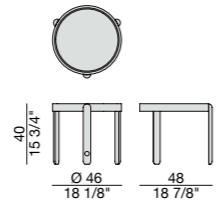

side table
TRITTICO
Essetipi

ESSENZA - WOOD - MADERA
frassino naturale - natural ash - fresno natural
frassino tinto moka - ash moka stained - fresno teñido moka
frassino tinto noce canaletta - ash canaletta walnut stained - fresno teñido nogal canaletta
frassino tinto wengé - ash wengé stained - fresno teñido wengé
frassino tinto canapa - ash canapa stained - fresno teñido canapa
frassino tinto caffè - ash caffè stained - fresno teñido caffè
laccato opaco poro aperto - matt lacquered open pore - lacado mate poro abierto
CRISTALLO - GLASS - CRISTAL
extrachiaro trasparente rosa - clear extralight pink - extraclaro transparente rosa
extrachiaro trasparente rosso - clear extralight red - extraclaro transparente rojo
fumé - smoked - ahumado