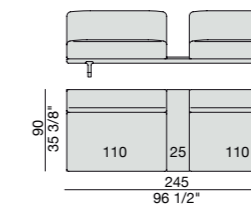

ARGO CENTRAL UNIT 245X90

CODE 09.0124