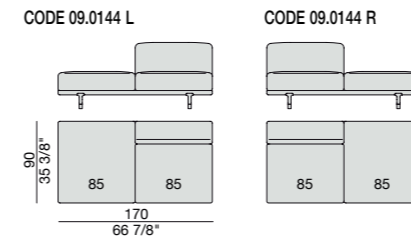

ARGO END UNIT 245X90

ARGO END UNIT 270X90

166 EIGHTEEN / COLLECTION

ARGO END UNIT/CORNER 195X90

ARGO END UNIT/CORNER 220X90

ARGO CHAISE LONGUE 170X90

ARGO CHAISE LONGUE 195X90

ARGO END UNIT 195X90 LOW ARM