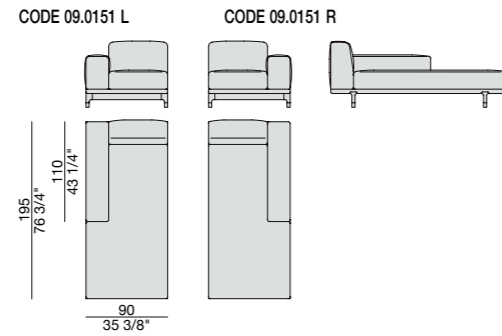

ARGO OPEN-END CORNER 90X195