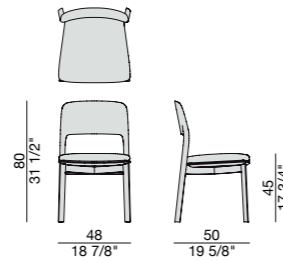

EMMA

P. Jouin

ESSENZA - WOOD - MADERA