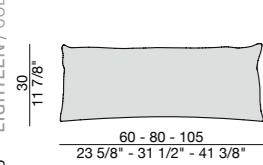

ARGO POGGIARENI