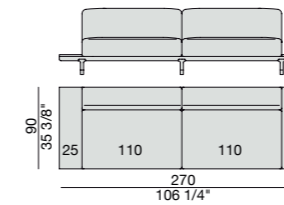

ARGO SOFA/CENTRAL UNIT 270X90

CODE 09.0116