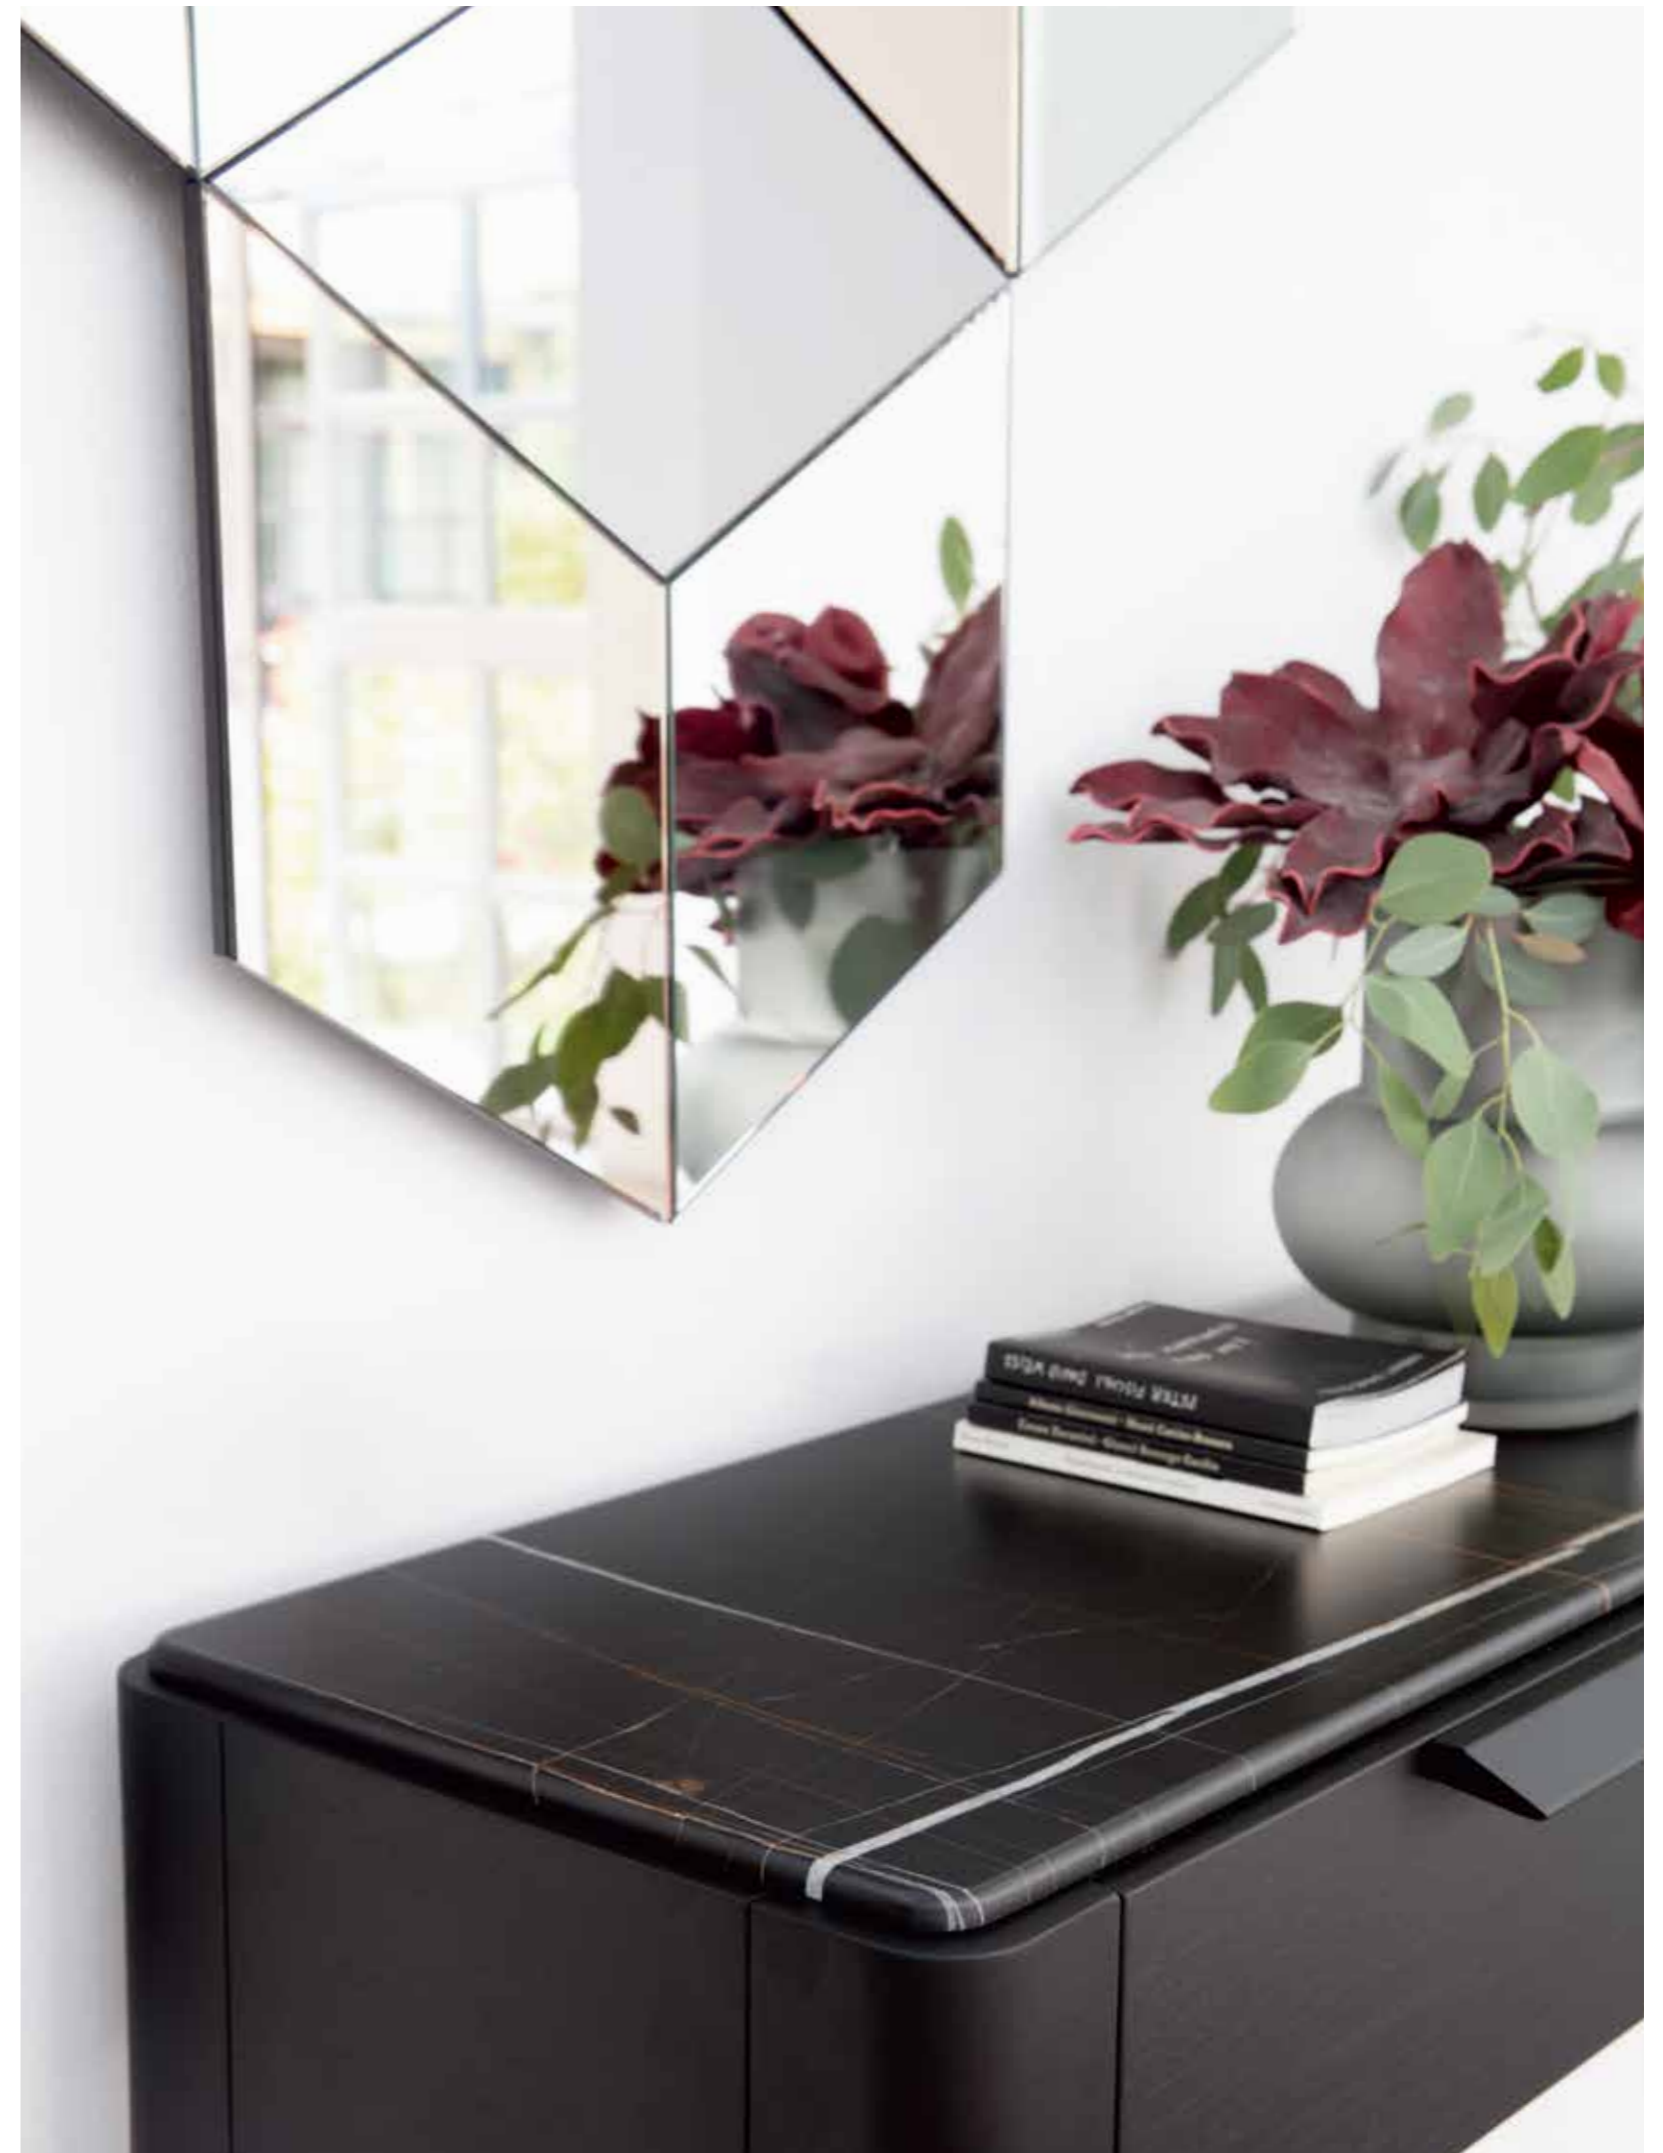

ZIGGY 10
Console con struttura e cassetti in noce canaletta tinto wengé e piano in marmo Sahara Noir.
Console in canaletta walnut wengé stained and Sahara Noir marble top.
EGO comp. B
Composizione di specchi esagonali con finiture combinate: naturale, fumé e bronzato.
Composition of hexagonal mirrors with combined finishes: natural, smoked and bronzed.

mirror
EGO
T. COLZANI