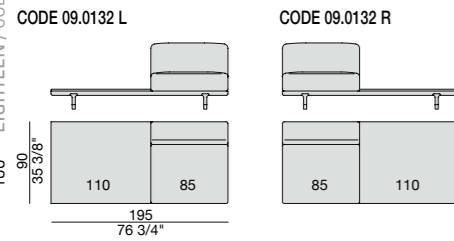

ARGO END UNIT 245X90

ARGO END UNIT 270X90

166 EIGHTEEN / COLLECTION

ARGO END UNIT/CORNER 195X90

ARGO END UNIT/CORNER 220X90

ARGO CHAISE LONGUE 170X90

ARGO CHAISE LONGUE 195X90

ARGO END UNIT 195X90 LOW ARM