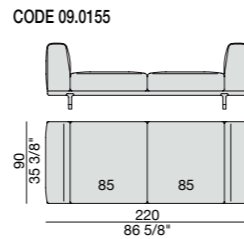

ARGO DAY BED 220X90