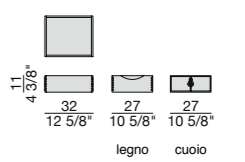

BAYUS 5-6 CASSETTO