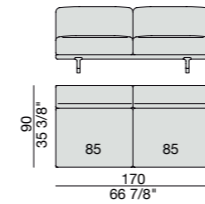

ARGO CENTRAL UNIT 170X90

CODE 09.0118