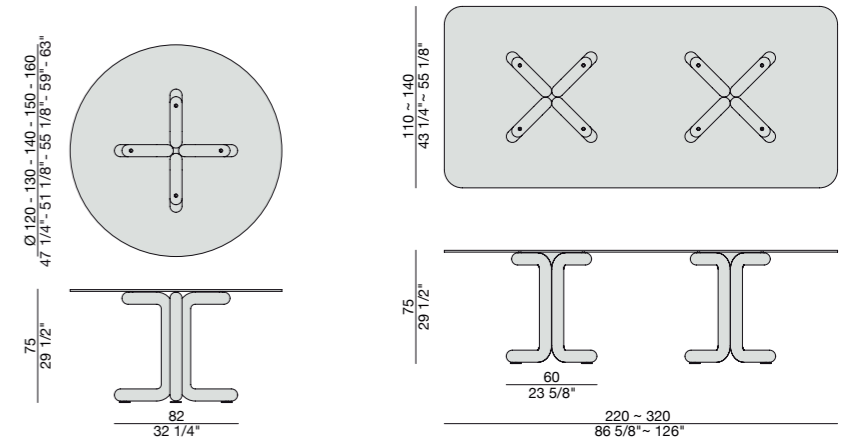

CRISTALLO - GLASS - CRISTAL

trasparente - clear - transparente

side table

TONY

Essetipi

ESSENZA - WOOD - MADERA

frassino naturale - natural ash - fresno natural
frassino tinto moka - ash moka stained - fresno teñido moka
frassino tinto noce canaletta - ash canaletta walnut stained - fresno teñido nogal canaletta
frassino tinto wengé - ash wengé stained - fresno teñido wengé
frassino tinto canapa - ash canapa stained - fresno teñido canapa
frassino tinto caffè - ash caffè stained - fresno teñido caffè
laccato opaco poro aperto - matt lacquered open pore - lacado mate poro abierto

CRISTALLO - GLASS - CRISTAL

extraclaro trasparente rosa - clear extralight pink - extraclaro transparente rosa
extraclaro trasparente rosso - clear extralight red - extraclaro transparente rojo
fumé - smoked - ahumado