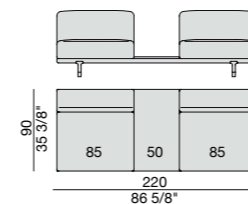

ARGO CENTRAL UNIT 220X90

CODE 09.0122