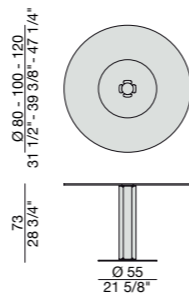

QUADRIFOGLIO CRYSTAL TONDO 1