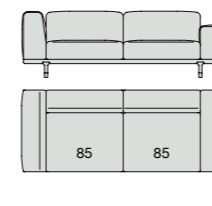

CODE 09.0126 R