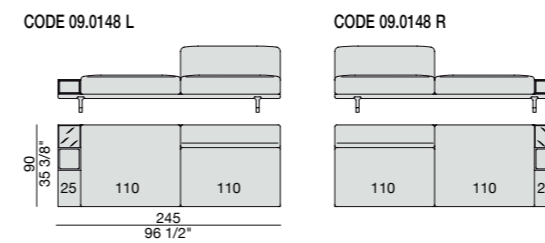

ARGO END UNIT 195X90 HIGH ARM

ARGO CHAISE LONGUE 195X90

ARGO CHAISE LONGUE 220X90

ARGO END UNIT 195X90

ARGO END UNIT 195X90

ARGO CHAISE LONGUE 245X90

ARGO CHAISE LONGUE 245X90

sofa
ARGO
D. Dolcini