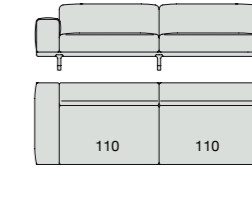

CODE 09.0111 R