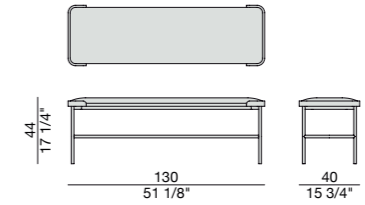

bench

ASTOL

S. Tollgard

ESSENZA - WOOD - MADERA
frassino naturale - natural ash - fresno natural
frassino tinto moka - ash moka stained - fresno teñido moka
frassino tinto noce canaletta - ash canaletta walnut stained - fresno teñido nogal canaletta
frassino tinto wengé - ash wengé stained - fresno teñido wengé
frassino tinto canapa - ash canapa stained - fresno teñido canapa
frassino tinto caffè - ash caffè stained - fresno teñido caffè
laccato opaco poro aperto - matt lacquered open pore - lacado mate poro abierto
METALLO - METAL - METAL
bronzoro