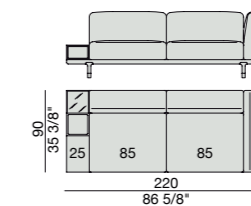

ARGO CORNER 220X90

CODE 09.0127 L