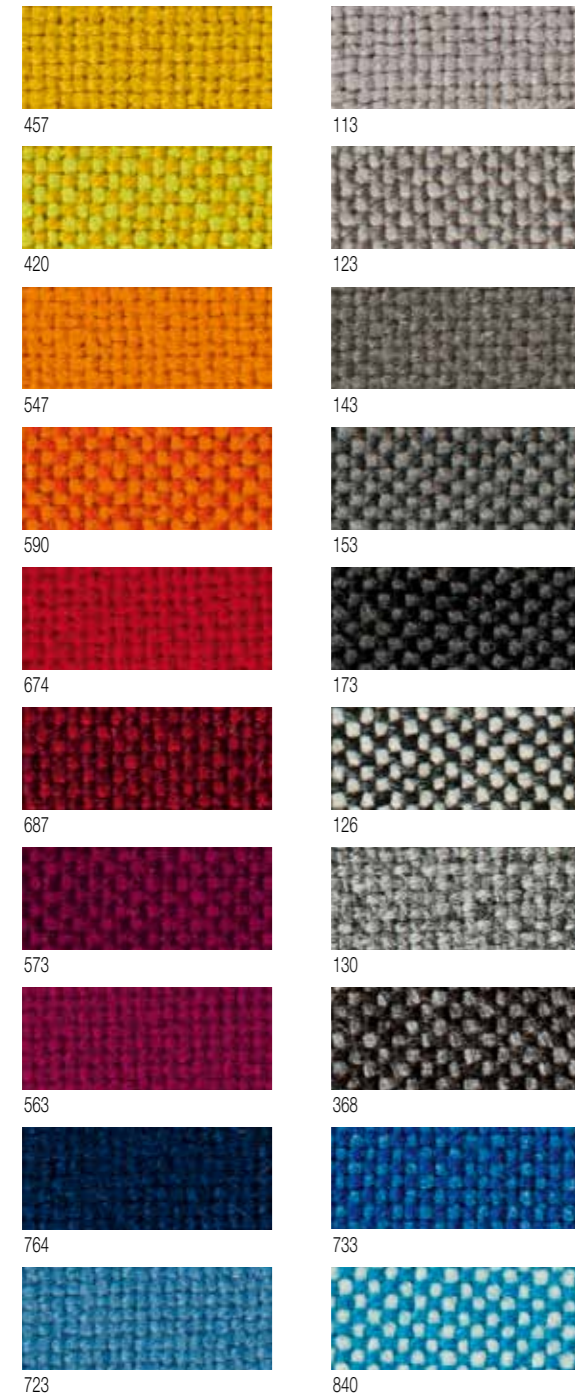

MATERIALI
MATERIALS. MATERIALES

ESSENZE - WOOD - MADERAFRASSINO NATURALE
NATURAL ASH
FRESNO NATURALFRASSINO TINTO NOCE CANALETTA
ASH CANALETTA WALNUT STAINED
FRESNO TENIDO NOGAL CANALETTAFRASSINO TINTO MOKA
ASH MOKA STAINED
FRESNO TENIDO MOKAFRASSINO TINTO CAFFÉ
ASH CAFFÉ STAINED
FRESNO TENIDO CAFFÉFRASSINO TINTO CANAPA
ASH CANAPA STAINED
FRESNO TENIDO CANAPAFRASSINO TINTO WENGÉ
ASH WENGÉ STAINED
FRESNO TENIDO WENGUÉNOCE CANALETTA
CANALETTA WALNUT
NOGAL CANALETTANOCE CANALETTA TINTO MOKA
CANALETTA WALNUT MOKA STAINED
NOGAL CANALETTA TENIDO MOKANOCE CANALETTA TINTO WENGÉ
CANALETTA WALNUT WENGÉ STAINED
NOGAL CANALETTA TENIDO WENGUÉROVERE SPESSART
OAK SPESSART
ROBLE SPESSART**FOGLIA**ARGENTO
SILVER
PLATAORO
GOLDEN
ORO**METALLI - METALS - METAL**ANTRACITE SPAZZOLATO
BRUSHED ANTHRACITEBIANCO OPACO
WHITE MATT

PELLE EXTRA

PELLE

CUOINETTO

CUOIO

HALLINGDAL 65

457

113

420