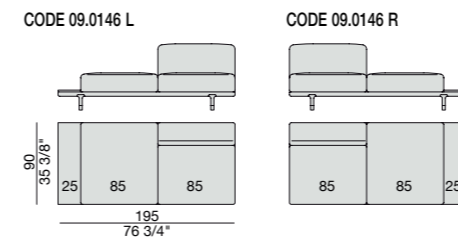

ARGO CHAISE LONGUE 195X90