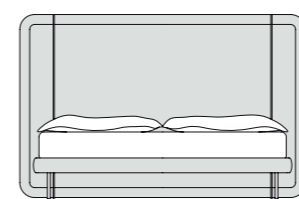

150 KILLIAN 200