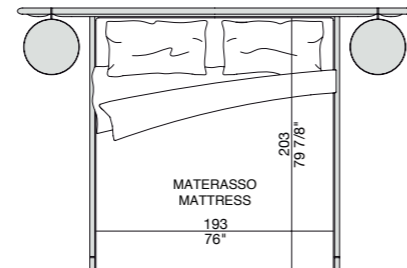

130 KILLIAN KING SIZE