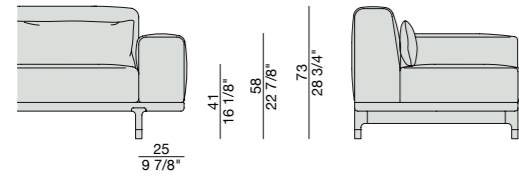

sofa
ARGO
D. Dolcini

ESSENZA - WOOD - MADERA
noce canaletta - canaletta walnut - nogal canaletta
noce canaletta tinto moka - canaletta walnut moka stained - nogar canaletta teñido moka
noce canaletta tinto wengé - canaletta walnut wengé stained - nogar canaletta teñido wengé

METALLO - METAL - METÁL
cromo nero - black chromed - cromado negro
ottone spazzolato - brushed brass - latón cepillado

MARMO - MARBLE - MARMOL
nero Sahara Noir - black Sahara Noir - negro Sahara Noir
bianco Calacatta oro - white Calacatta gold - blanco Calacatta oro
marrone Emperador Dark - brown Emperador Dark - marrón Emperador Dark

LOW ARM