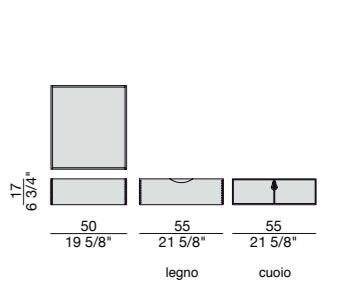

BAYUS 4-TV CASSETTO