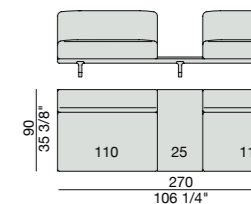

ARGO CENTRAL UNIT 270X90

CODE 09.0125