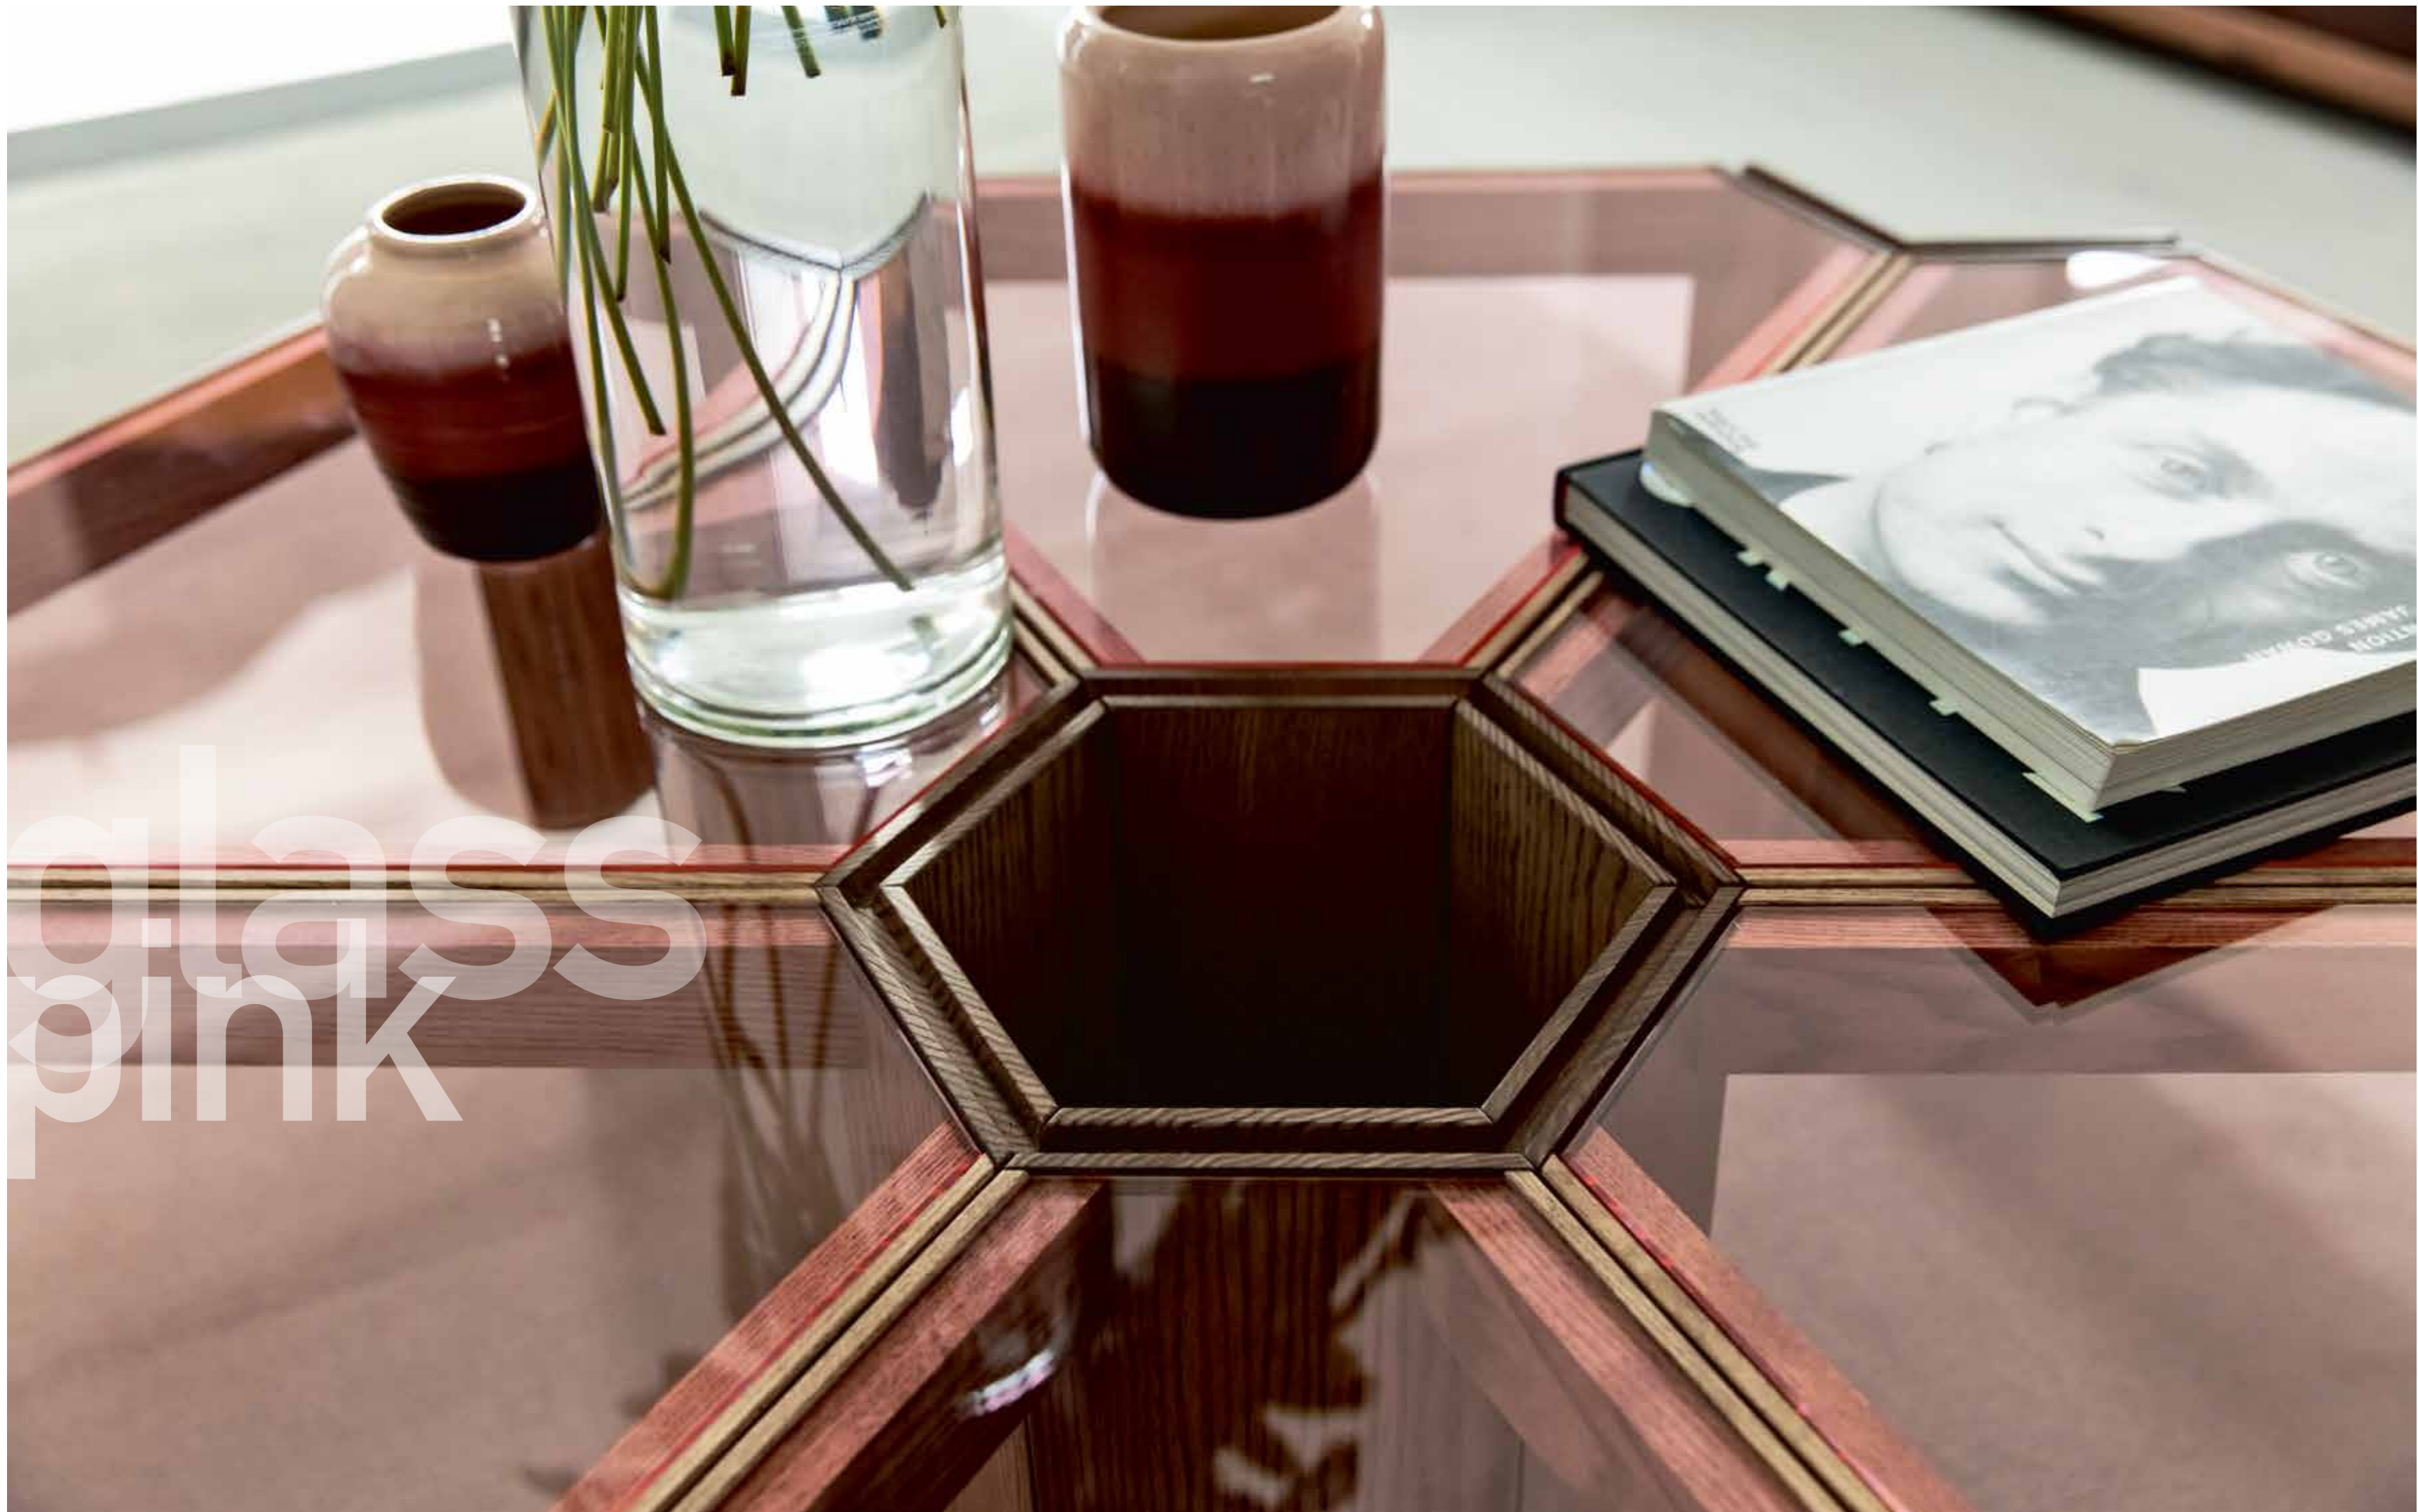

glasses pink