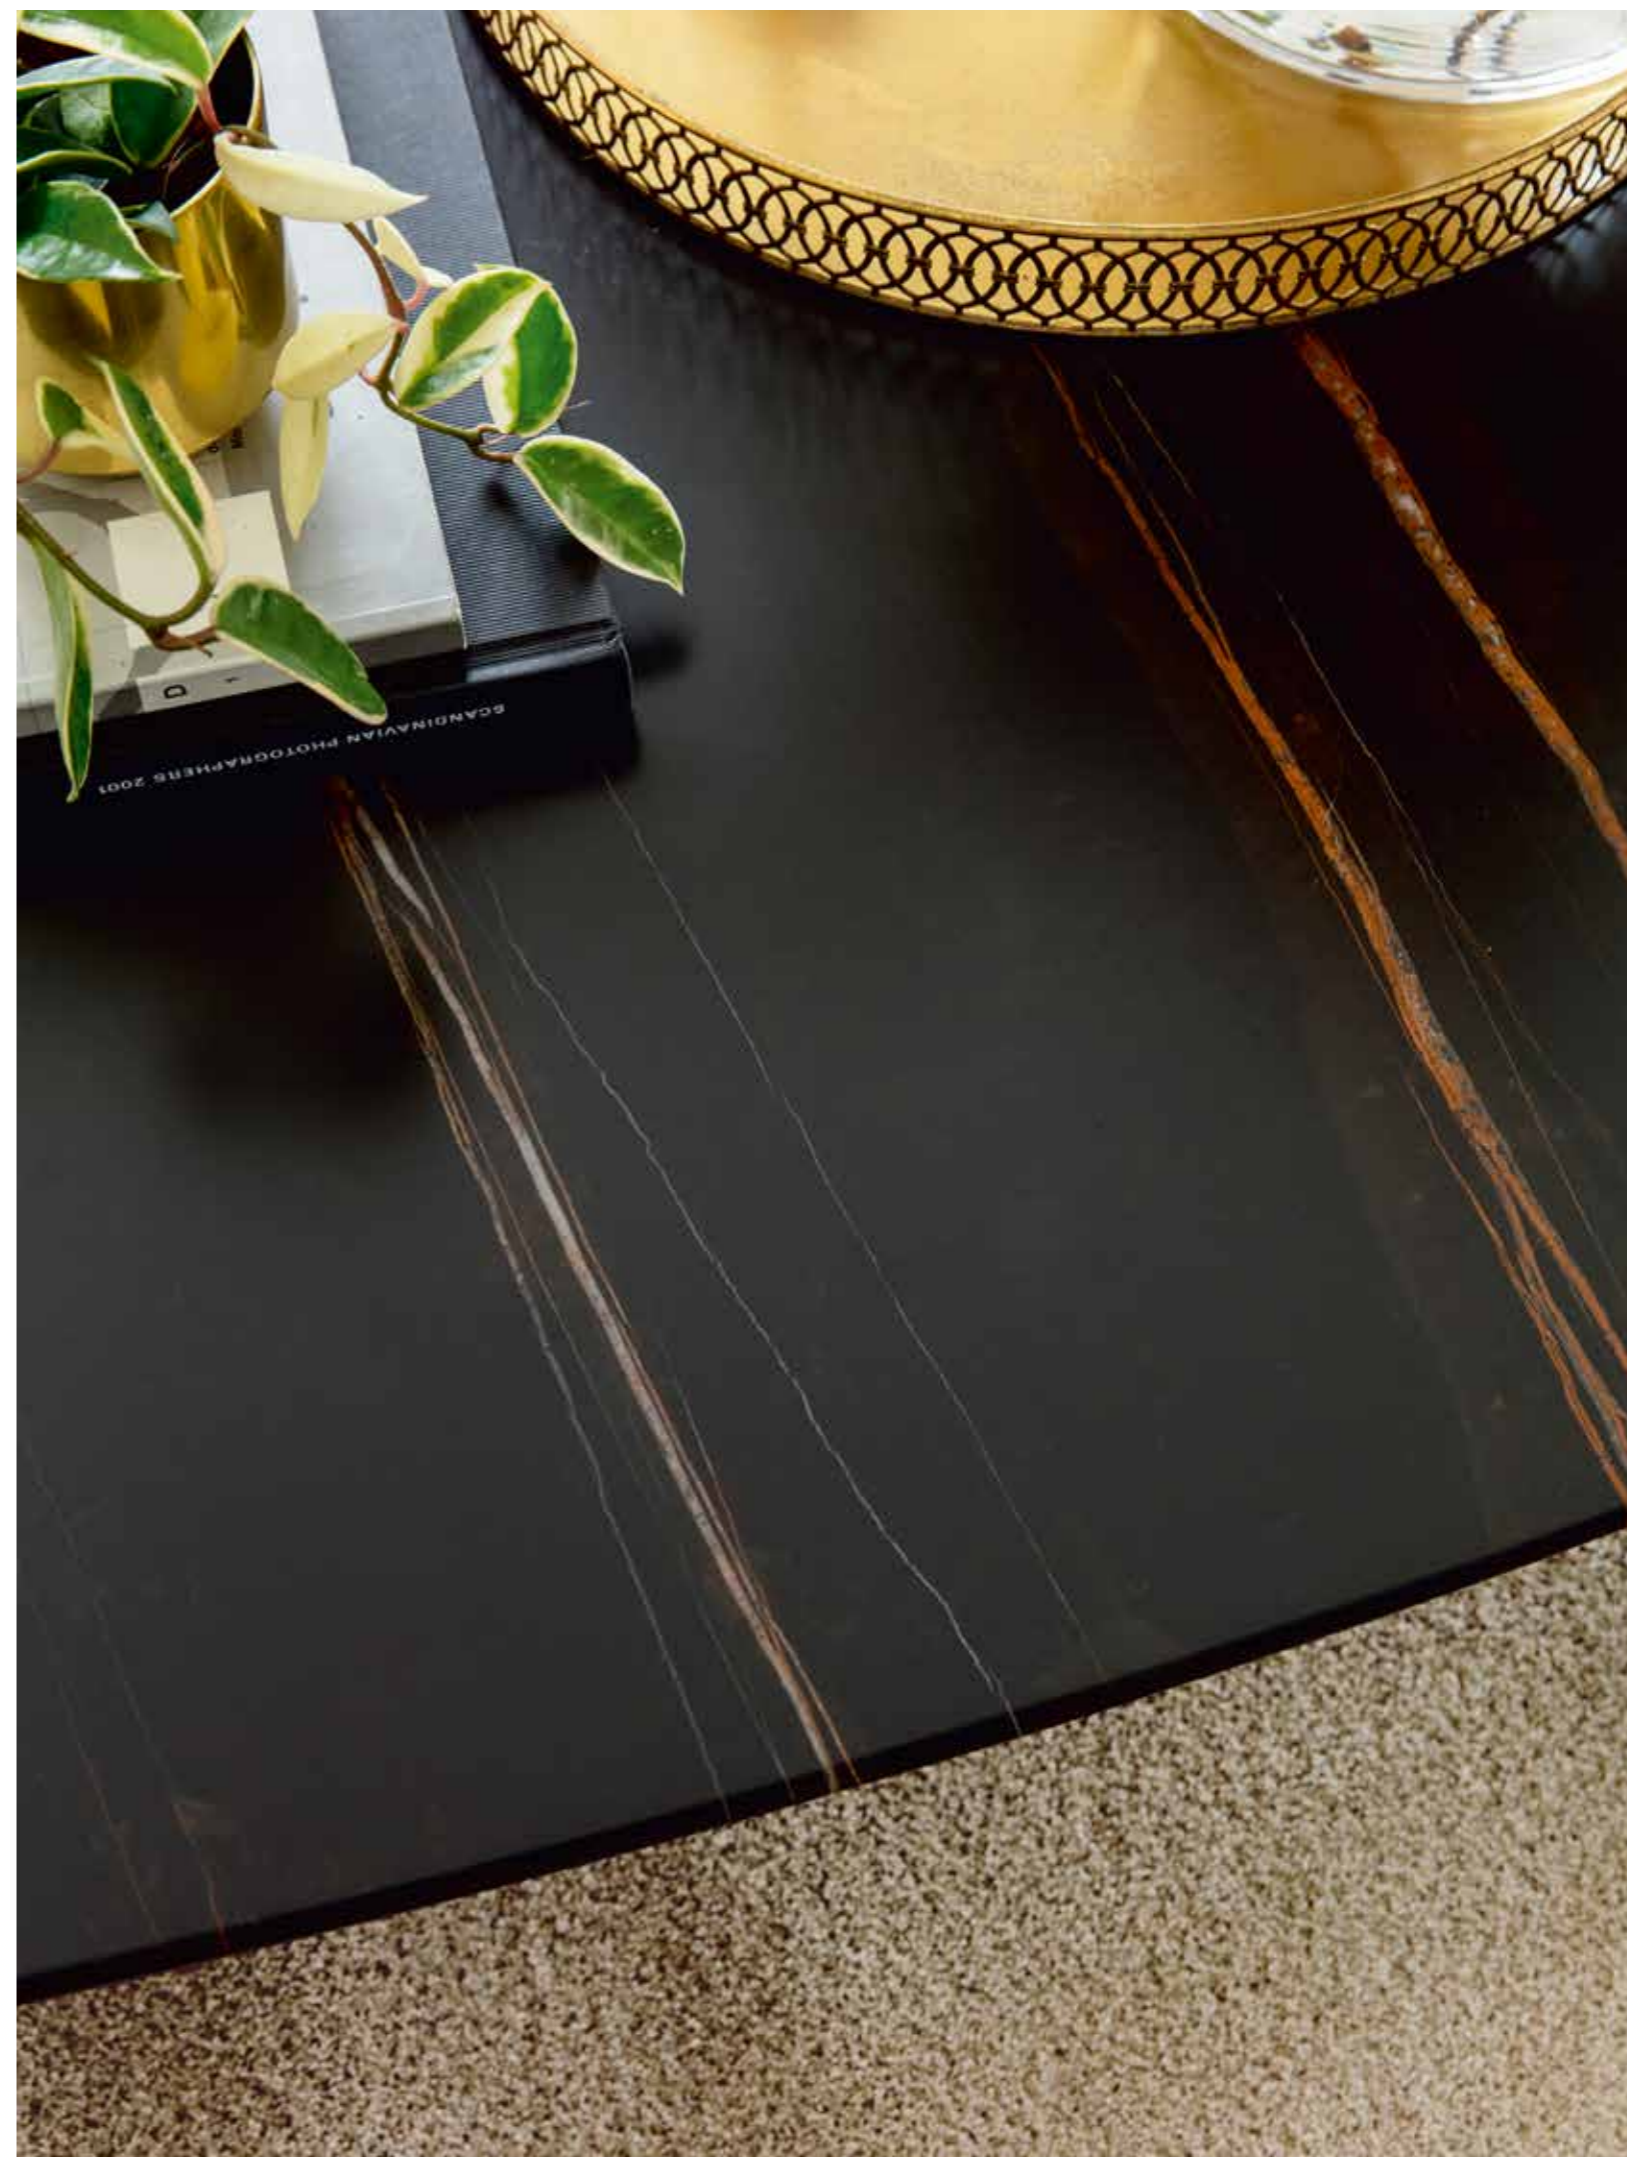

QUAY

Tavolino con base in massello di noce canaletta, puntali in ottone spazzolato e piano in marmo Sahara Noir.
Coffee table with base in canaletta walnut, Sahara Noir marble top and brushed brass end feet.

coffee-table
QUAY
G. & O. BURATTI