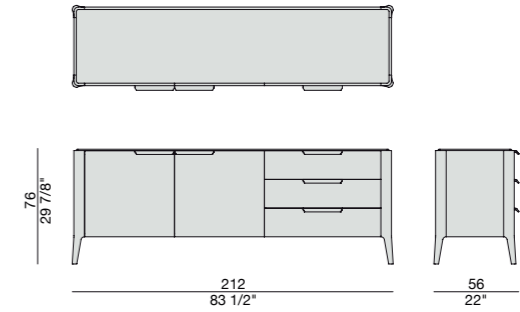

sofa
ARGO
D. Dolcini

ESSENZA - WOOD - MADERA
noce canaletta - canaletta walnut - nogal canaletta
noce canaletta tinto moka - canaletta walnut moka stained - nogar canaletta teñido moka
noce canaletta tinto wengé - canaletta walnut wengé stained - nogar canaletta teñido wengé
METALLO - METAL - METAL
cromo nero - black chromed - cromado negro
ottone spazzolato - brushed brass - latón cepillado
MARMO - MARBLE - MARMOL
nero Sahara Noir - black Sahara Noir - negro Sahara Noir
bianco Calacatta oro - white Calacatta gold - blanco Calacatta oro
marrone Emperador Dark - brown Emperador Dark - marrón Emperador Dark

ARGO OPEN-END CORNER 135X150

ARGO OPEN-END CORNER 90X195

ARGO STOOL 195X90

ARGO STOOL 220X90

ARGO STOOL 170X90

ARGO DAY BED 220X90

ARGO POGGIARENI

ARGO CUSCINO 68

ARGO COMP. A

ARGO COMP. B

ARGO COMP. C

sideboard

ATLANTE 3 F
C. Ballabio

bench

ASTOL

S. Tollgard

ESSENZA - WOOD - MADERA
frassino naturale - natural ash - fresno natural
frassino tinto moka - ash moka stained - fresno teñido moka
frassino tinto noce canaletta - ash canaletta walnut stained - fresno teñido nogal canaletta
frassino tinto wengé - ash wengé stained - fresno teñido wengé
frassino tinto canapa - ash canapa stained - fresno teñido canapa
frassino tinto caffè - ash caffè stained - fresno teñido caffè
laccato opaco poro aperto - matt lacquered open pore - lacado mate poro abierto
METALLO - METAL - METAL
bronzoro

shelf - drawer - wall unit - tv stand

BAYUS

G. & O. Buratti

ESSENZA - WOOD - MADERA
noce canaletta - canaletta walnut - nogal canaletta
noce canaletta tinto moka - canaletta walnut moka stained - nogar canaletta teñido moka
noce canaletta tinto wengé - canaletta walnut wengé stained - nogar canaletta teñido wengé
RIVESTIMENTO - COVER - FUNDA
cuoio
METALLO - METAL - METAL
bronzoro

BAYUS 5

BAYUS 6