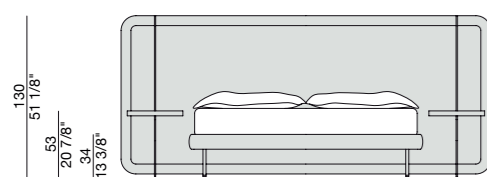

KILLIAN 130

M. Marconato - T. Zappa

ESSENZA - WOOD - MADERA

METALLO - METAL - METAL

RIVESTIMENTO - COVER - FUNDA

cuoietto

ROCK

130 KILLIAN 180