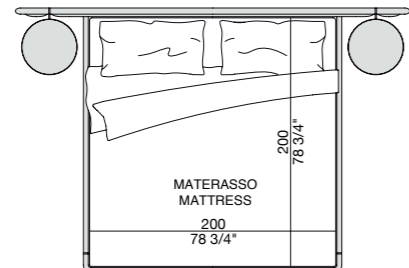

130 KILLIAN KING SIZE