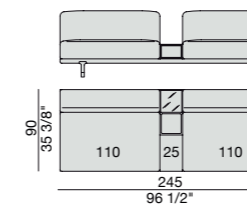

ARGO CENTRAL UNIT 245X90

CODE 09.0123