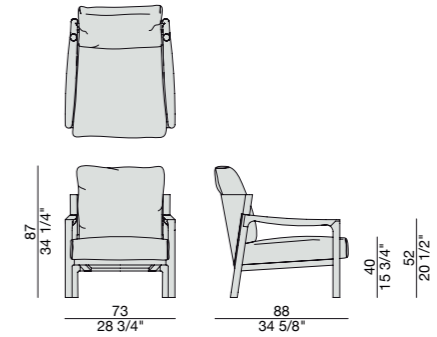

armchair
VERA
G. & O. Buratti

ESSENZA - WOOD - MADERA
noce canaletta - canaletta walnut - nogal canaletta
noce canaletta tinto moka - canaletta walnut moka stained - nogar canaletta teñido moka
noce canaletta tinto wengé - canaletta walnut wengé stained - nogar canaletta teñido wengé
SCHIENALE - BACKREST - RESPALDO
cuoiletto