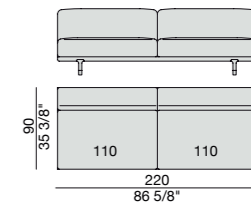

ARGO CENTRAL UNIT 220X90

CODE 09.0121