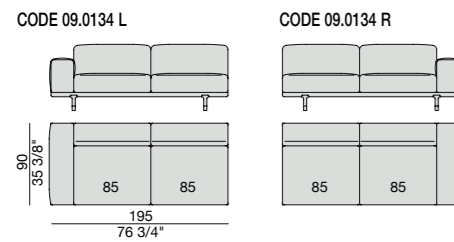

ARGO END UNIT 245X90

ARGO END UNIT 270X90

166 EIGHTEEN / COLLECTION

ARGO END UNIT/CORNER 195X90

ARGO END UNIT/CORNER 220X90

ARGO CHAISE LONGUE 170X90

ARGO CHAISE LONGUE 195X90

ARGO END UNIT 195X90 LOW ARM