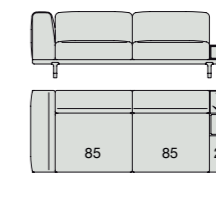

CODE 09.0127 R