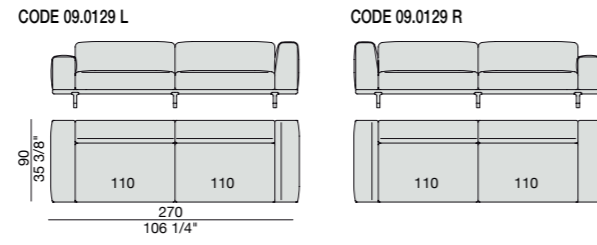

ARGO CORNER 270X90